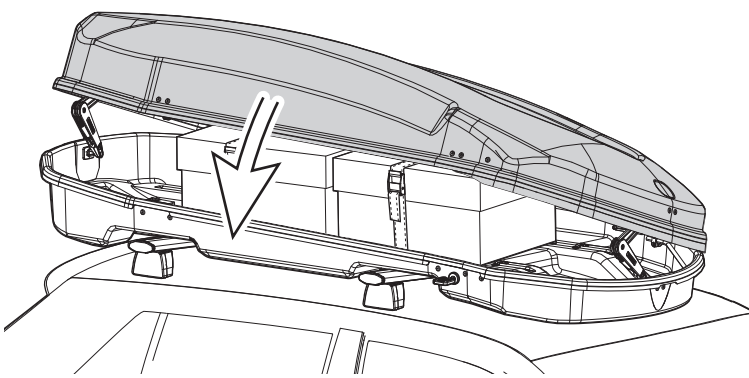

Max 75kg / 165lb

7

F.lli Menabò S.r.l.
Via 8 Marzo, 3 -Z.I. Corte Tegge
42025 Cavriago (RE) ITALY
customercare@flli-menabo.it
www.menabocaraccessories.com

500046500000
13/05/2024