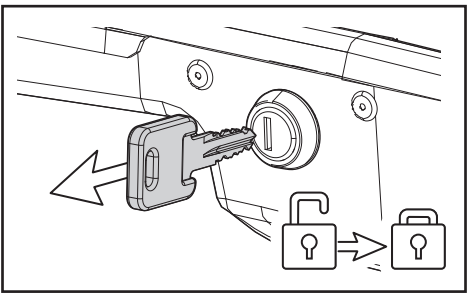

Max 75kg / 165lb

7

F.lli Menabò S.r.l.
Via 8 Marzo, 3 -Z.I. Corte Tegge
42025 Cavriago (RE) ITALY
customercare@flli-menabo.it
www.menabocaraccessories.com

500046500000
13/05/2024