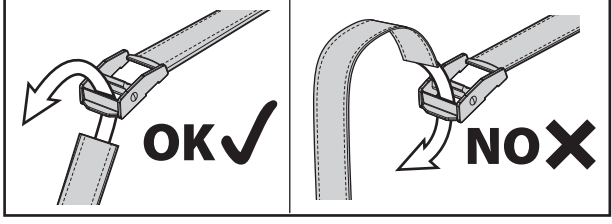

Max 75kg / 165lb

7

F.lli Menabò S.r.l.
Via 8 Marzo, 3 -Z.I. Corte Tegge
42025 Cavriago (RE) ITALY
customercare@flli-menabo.it
www.menabocaraccessories.com

500046500000
13/05/2024