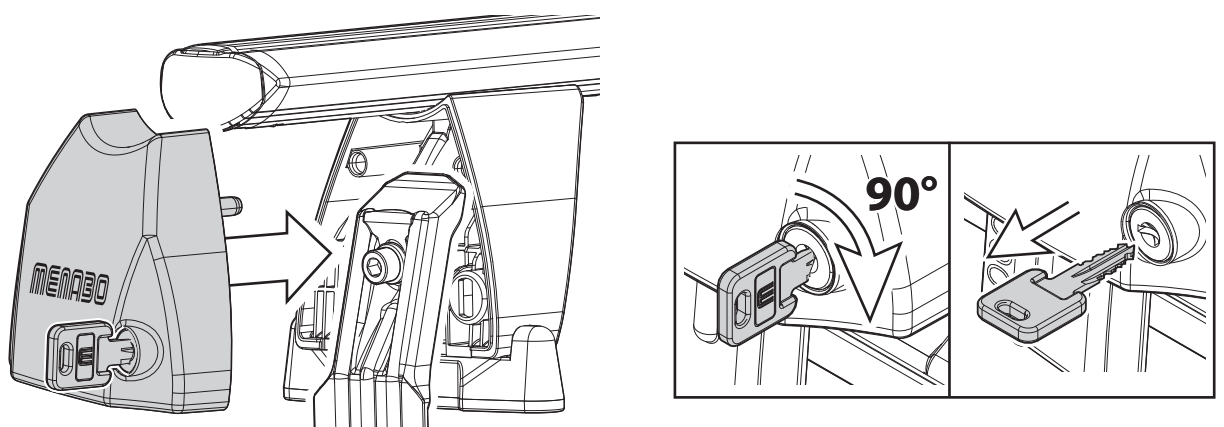

4

5

6

OPTIONAL kit 000084800000

CAR MANUAL
MAX LOAD : 50kg 110lb

A + B ≤ MAX LOAD

DYNAMIC

MAX PAYLOAD