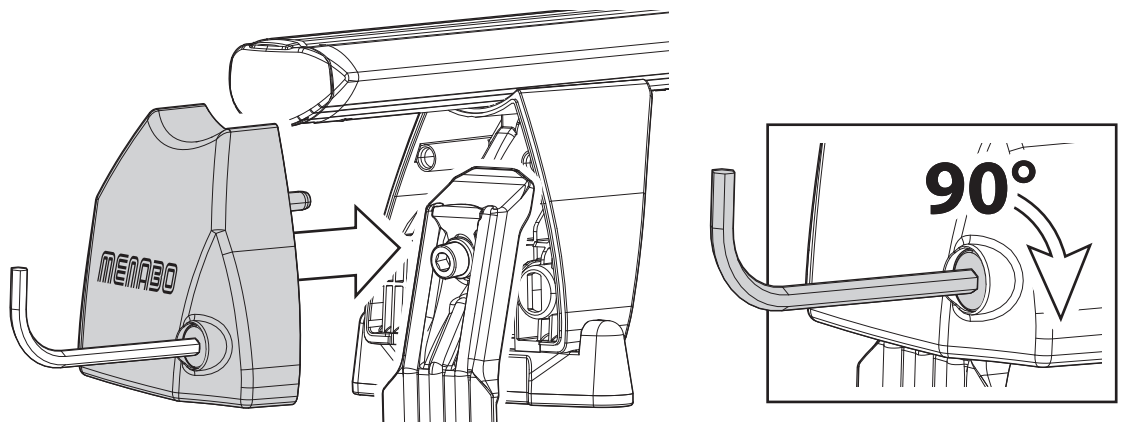

4

5

6

OPTIONAL kit 000084800000

CAR MANUAL
MAX LOAD : 50kg 110lb

A + B ≤ MAX LOAD

DYNAMIC

MAX PAYLOAD