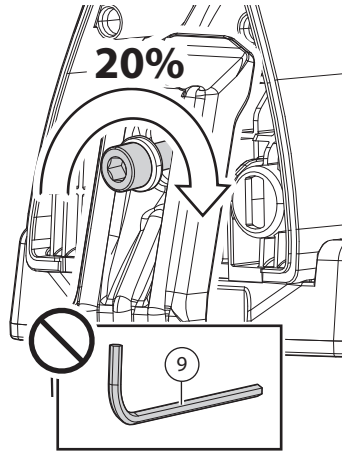

4

5

6

OPTIONAL kit 000084800000

CAR MANUAL
MAX LOAD : 50kg 110lb

A + B ≤ MAX LOAD

DYNAMIC

MAX PAYLOAD