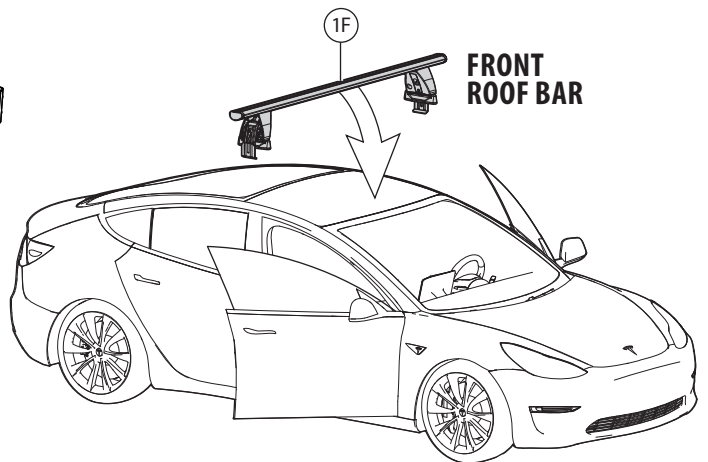

4

5

6

OPTIONAL kit 000084800000

CAR MANUAL
MAX LOAD : 50kg 110lb

A + B ≤ MAX LOAD

DYNAMIC

MAX PAYLOAD