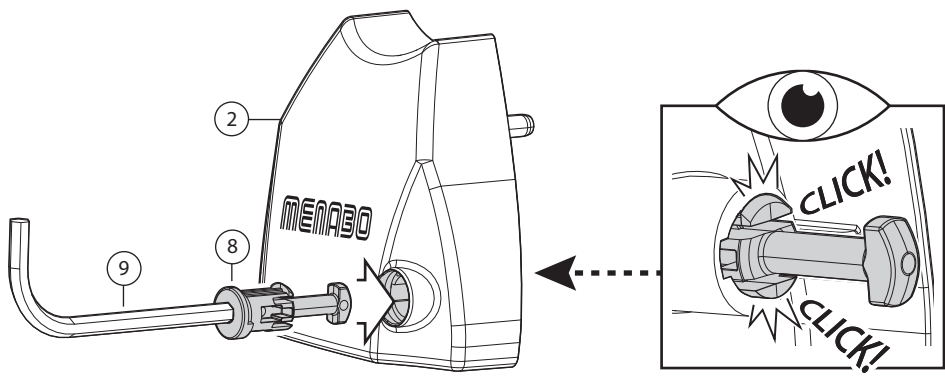

4

5

6

OPTIONAL kit 000084800000

CAR MANUAL
MAX LOAD : 50kg 110lb

A + B ≤ MAX LOAD

DYNAMIC

MAX PAYLOAD