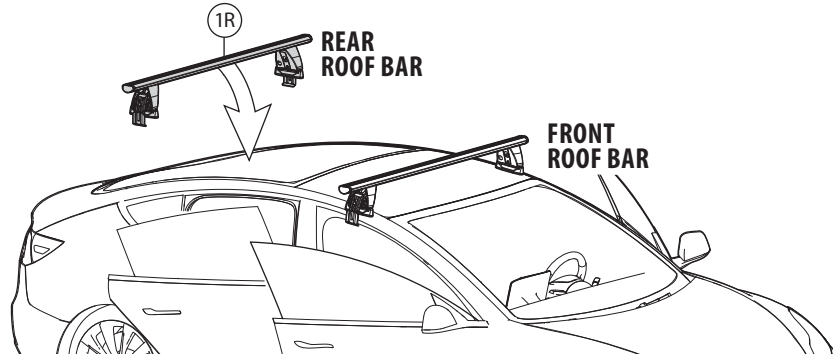

4

5

6

OPTIONAL kit 000084800000

CAR MANUAL
MAX LOAD : 50kg 110lb

A + B ≤ MAX LOAD

DYNAMIC

MAX PAYLOAD