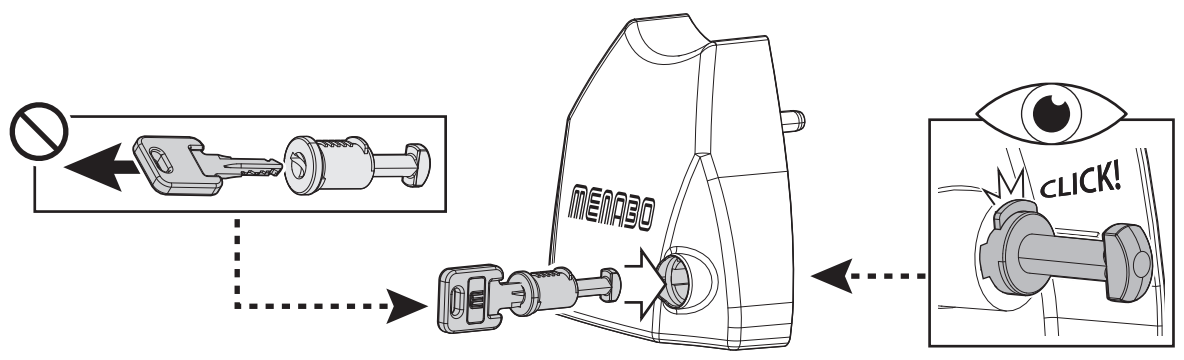

4

5

6

OPTIONAL kit 000084800000

CAR MANUAL
MAX LOAD : 50kg 110lb

A + B ≤ MAX LOAD

DYNAMIC

MAX PAYLOAD