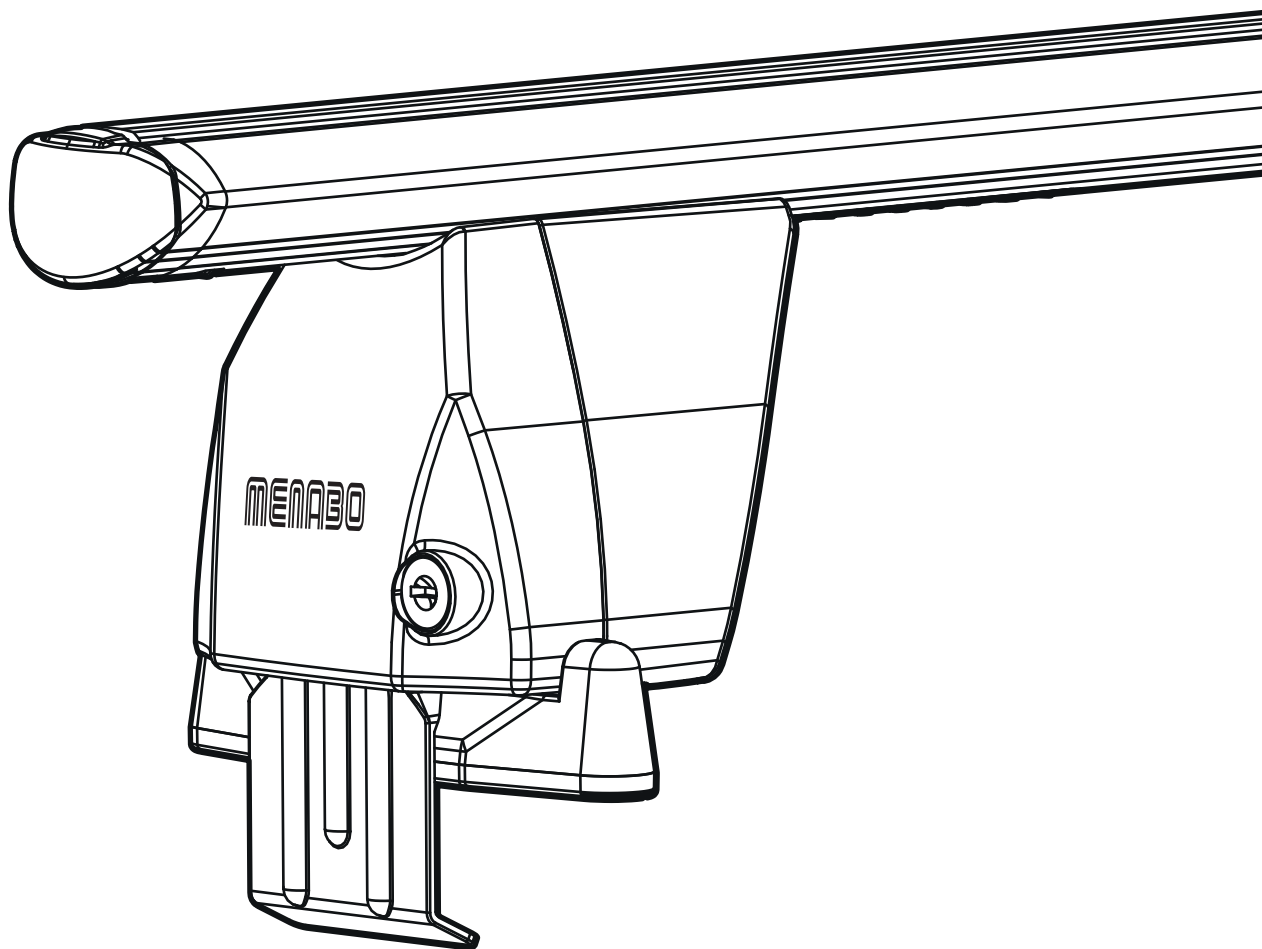

MENABO

free time on the move

OE TESLA MODEL 3

IT Istruzioni di montaggio

EN Fitting instructions

DE Montageanleitung

FR Instructions de montage

ES Instrucciones de montaje