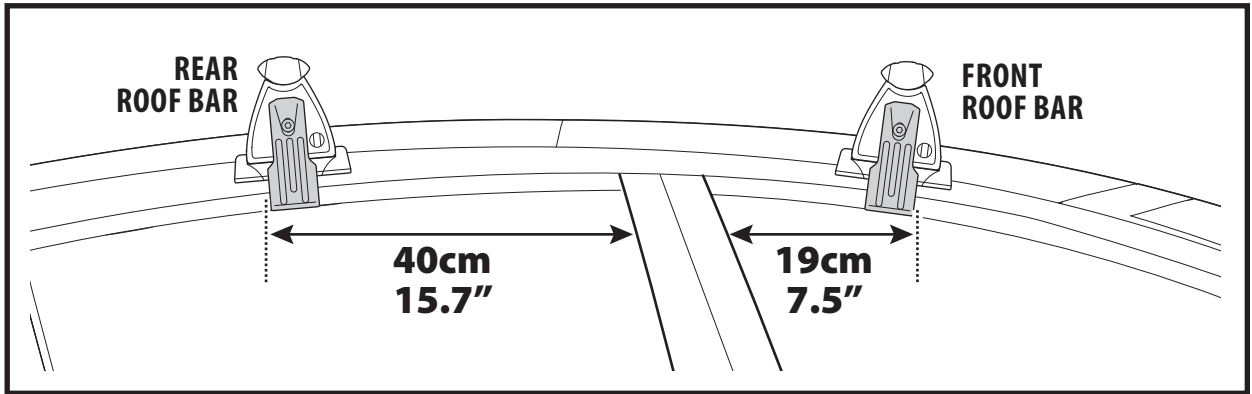

4

5

6

OPTIONAL kit 000084800000

CAR MANUAL
MAX LOAD : 50kg 110lb

A + B ≤ MAX LOAD

DYNAMIC

MAX PAYLOAD