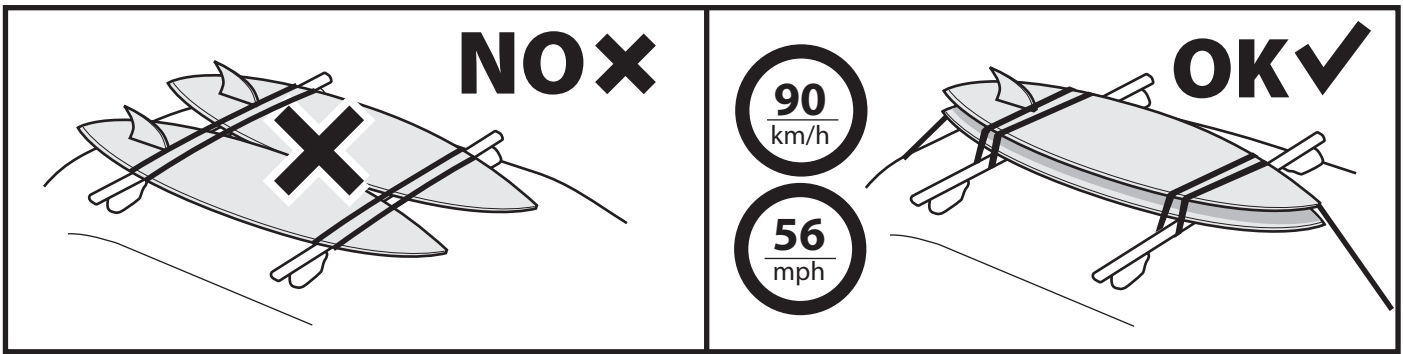

OE Tesla Model Y	4,65 kg / 10.2lb	MAX 50kg / 110 lb

F.lli Menabò S.r.l.
Via 8 Marzo, 3 -Z.I. Corte Tegge
42025 Cavriago (RE) ITALY
customercare@flli-menabo.it
www.menabocaraccessories.com

500042000000
09/10/2024