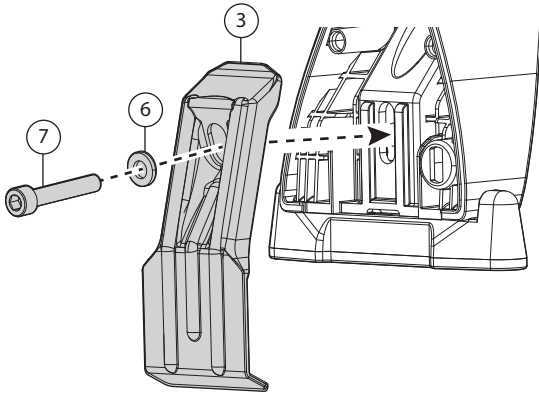

# X2

2

X4

3

X4

4

5

6

**OPTIONAL kit 000084800000**

**CAR MANUAL**  
**MAX LOAD : 50kg 110lb**

**A + B ≤ MAX LOAD**

**DYNAMIC**

**MAX PAYLOAD**

**STATIC**

**2,5x MAX PAYLOAD**

**ROOFTOP TENT NO**