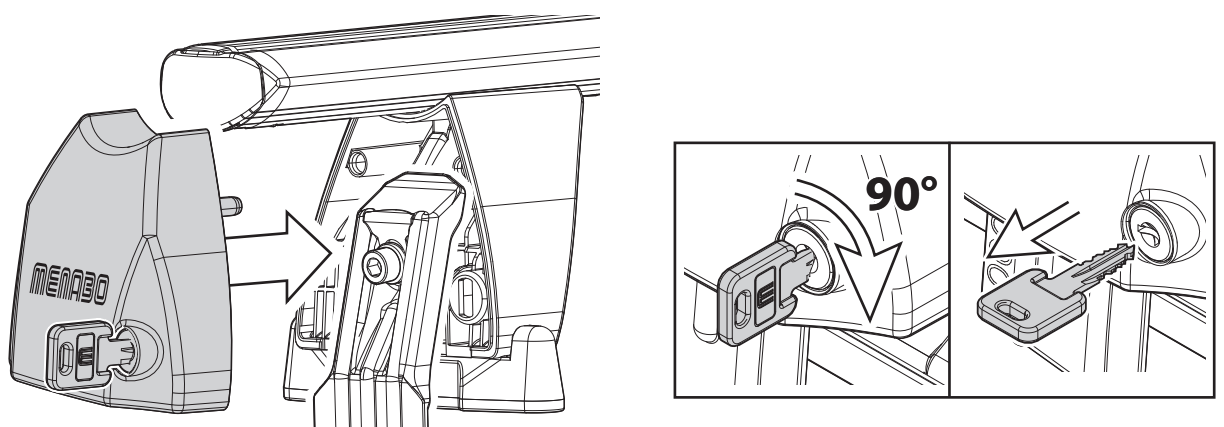

**OPTIONAL kit 000084800000**

**CAR MANUAL**  
**MAX LOAD : 50kg 110lb**

**A + B ≤ MAX LOAD**

**DYNAMIC**

**MAX PAYLOAD**

**STATIC**

**2,5x MAX PAYLOAD**

**ROOFTOP TENT NO**