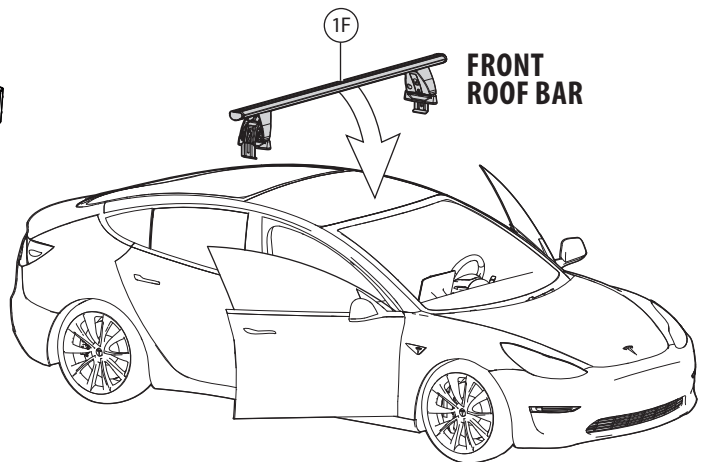

# X2

2

X4

3

X4

4

5

6

**OPTIONAL kit 000084800000**

**CAR MANUAL**  
**MAX LOAD : 50kg 110lb**

**A + B ≤ MAX LOAD**

**DYNAMIC**

**MAX PAYLOAD**

**STATIC**

**2,5x MAX PAYLOAD**

**ROOFTOP TENT NO**