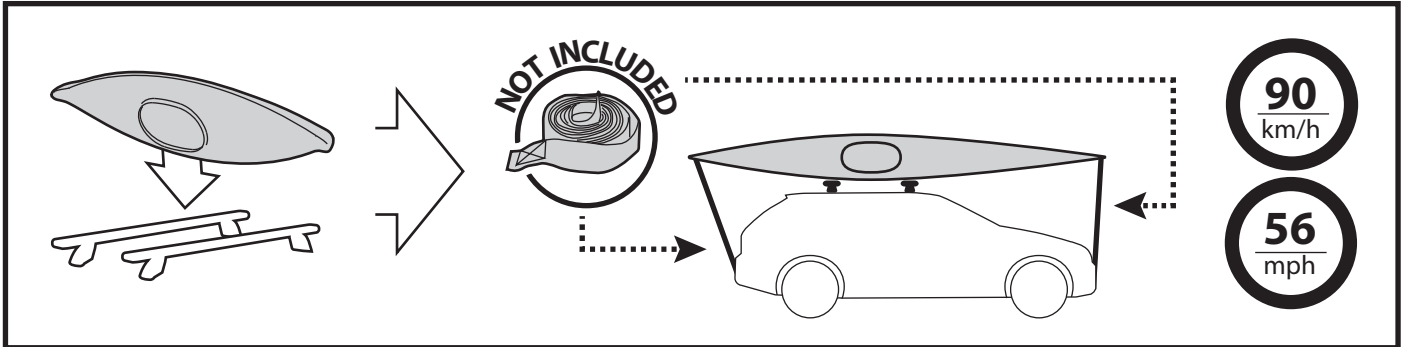

OE Tesla Model Y	4,65 kg / 10.2lb	MAX 50kg / 110 lb

F.lli Menabò S.r.l.
Via 8 Marzo, 3 -Z.I. Corte Tegge
42025 Cavriago (RE) ITALY
customercare@flli-menabo.it
www.menabocaraccessories.com

500042000000
09/10/2024