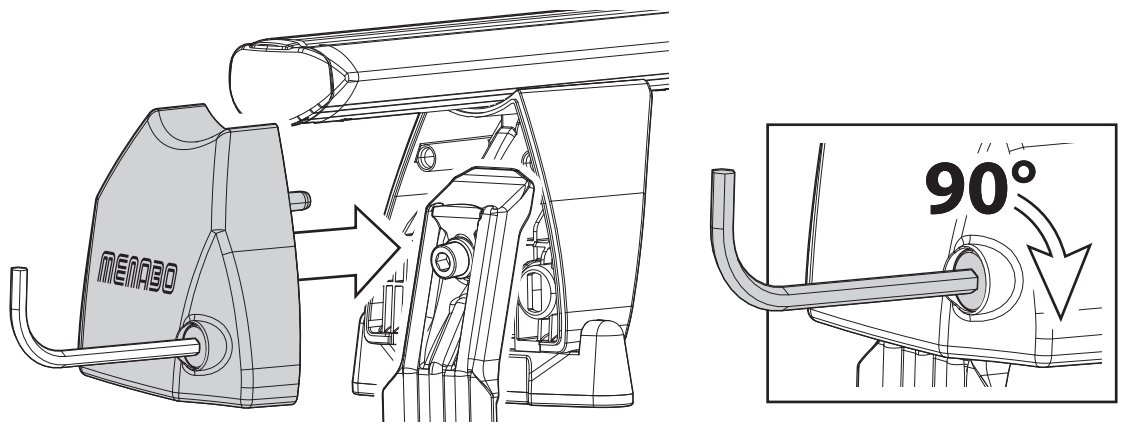

**OPTIONAL kit 000084800000**

**CAR MANUAL**  
**MAX LOAD : 50kg 110lb**

**A + B ≤ MAX LOAD**

**DYNAMIC**

**MAX PAYLOAD**

**STATIC**

**2,5x MAX PAYLOAD**

**ROOFTOP TENT NO**