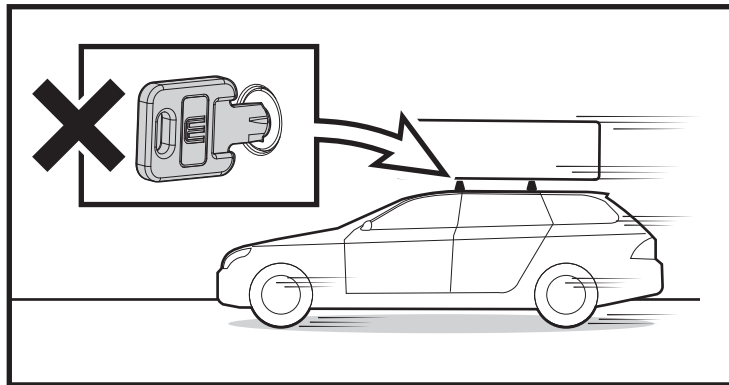

OE Tesla Model Y	4,65 kg / 10.2lb	MAX 50kg / 110 lb

F.lli Menabò S.r.l.
Via 8 Marzo, 3 -Z.I. Corte Tegge
42025 Cavriago (RE) ITALY
customercare@flli-menabo.it
www.menabocaraccessories.com

500042000000
09/10/2024