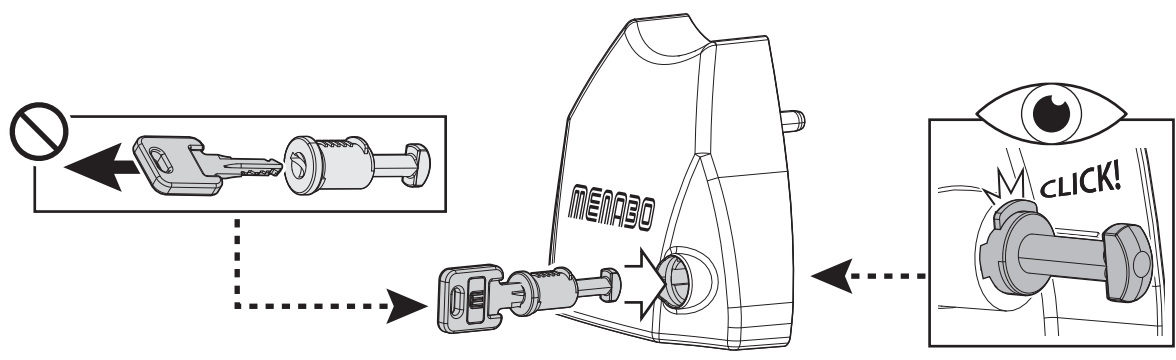

**OPTIONAL kit 000084800000**

**CAR MANUAL**  
**MAX LOAD : 50kg 110lb**

**A + B ≤ MAX LOAD**

**DYNAMIC**

**MAX PAYLOAD**

**STATIC**

**2,5x MAX PAYLOAD**

**ROOFTOP TENT NO**