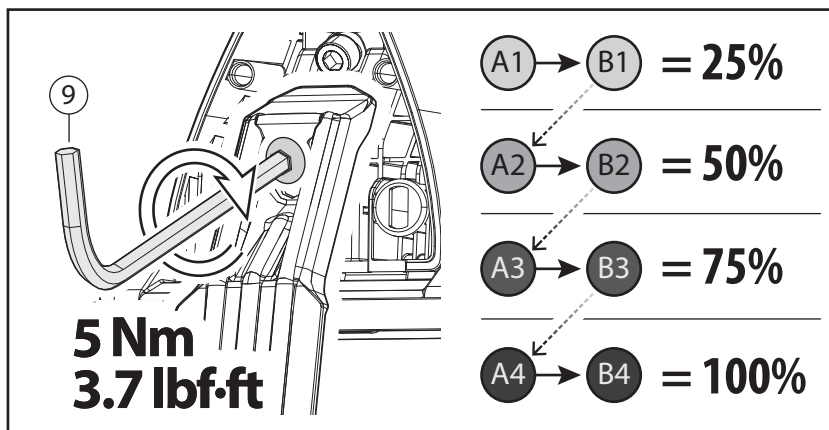

# X2

2

X4

3

X4

4

5

6

**OPTIONAL kit 000084800000**

**CAR MANUAL**  
**MAX LOAD : 50kg 110lb**

**A + B ≤ MAX LOAD**

**DYNAMIC**

**MAX PAYLOAD**

**STATIC**

**2,5x MAX PAYLOAD**

**ROOFTOP TENT NO**