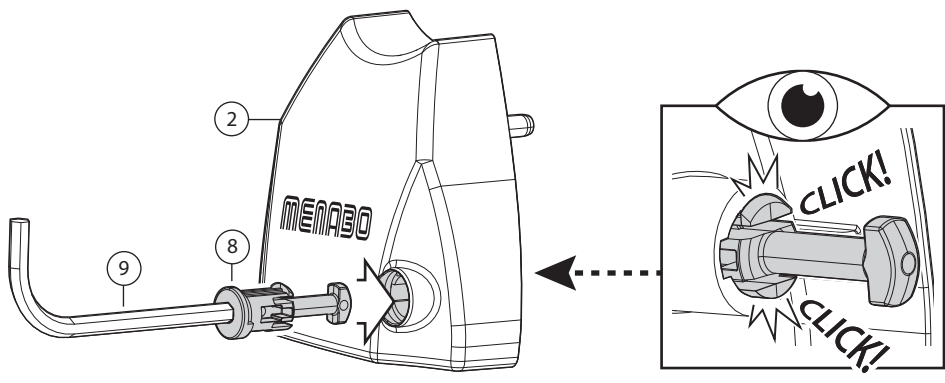

**OPTIONAL kit 000084800000**

**CAR MANUAL**  
**MAX LOAD : 50kg 110lb**

**A + B ≤ MAX LOAD**

**DYNAMIC**

**MAX PAYLOAD**

**STATIC**

**2,5x MAX PAYLOAD**

**ROOFTOP TENT NO**