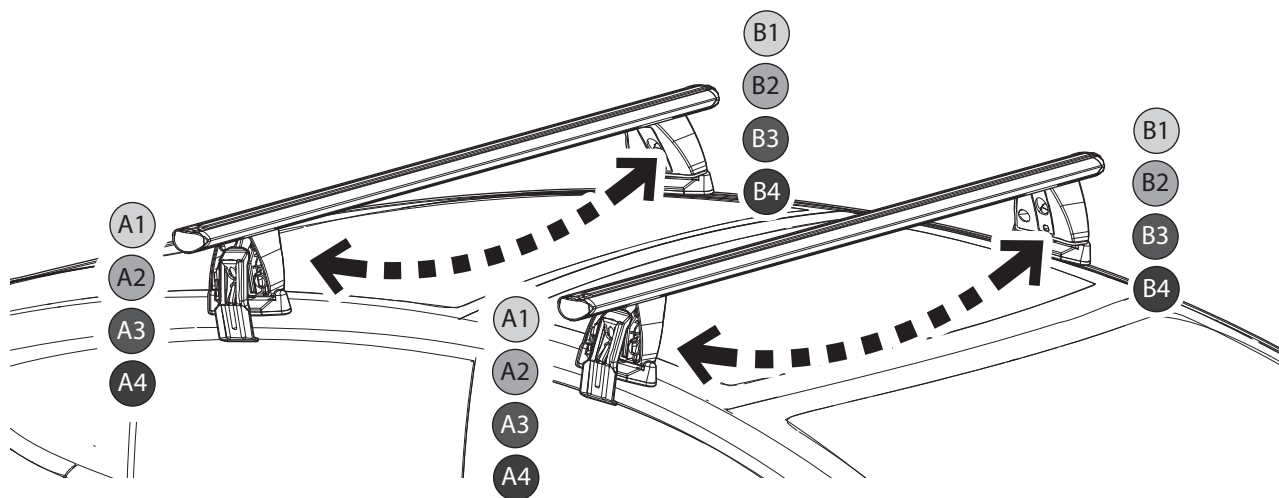

# X2

2

X4

3

X4

4

5

6

**OPTIONAL kit 000084800000**

**CAR MANUAL**  
**MAX LOAD : 50kg 110lb**

**A + B ≤ MAX LOAD**

**DYNAMIC**

**MAX PAYLOAD**

**STATIC**

**2,5x MAX PAYLOAD**

**ROOFTOP TENT NO**