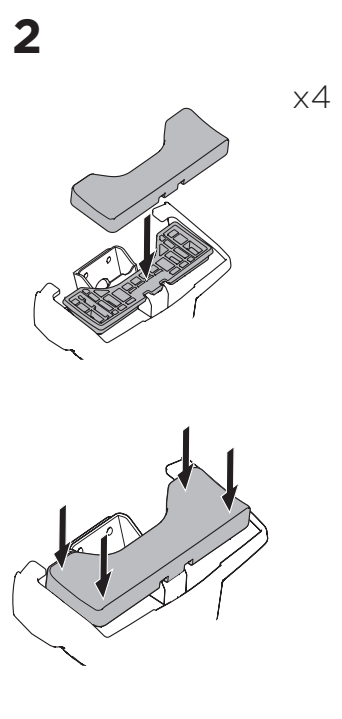

1

Kit 145051

VOLKSWAGEN Polo (Mk. IV), 5-dr Hatchback, 02-09

ISO 11154-E

				Evo X (scale)	Edge X (scale)
VOLKSWAGEN Polo (Mk. IV), 5-dr Hatchback, 02-09				32	0

		X (mm/inch)		
VOLKSWAGEN Polo (Mk. IV), 5-dr Hatchback, 02-09		971 mm / 38 1/4"		

				Evo Y (scale)	Edge Y (scale)
VOLKSWAGEN Polo (Mk. IV), 5-dr Hatchback, 02-09				28	E

		Y (mm/inch)		
VOLKSWAGEN Polo (Mk. IV), 5-dr Hatchback, 02-09		931 mm / 36 5/8"		

	W (mm/inch)	Z (mm/inch)
VOLKSWAGEN Polo (Mk. IV), 5-dr Hatchback, 02-09	780 mm / 30 3/4"	245 mm / 9 5/8"