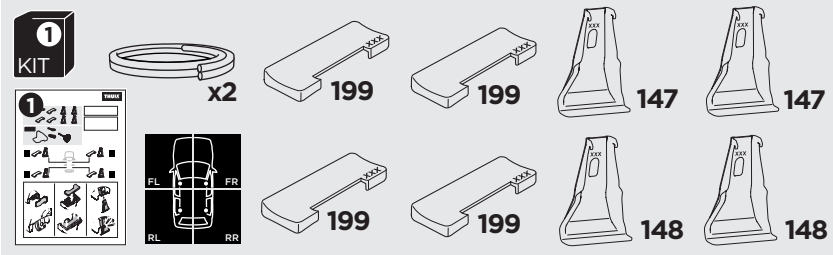

1

Kit 145051

VOLKSWAGEN Polo (Mk. IV), 5-dr Hatchback, 02-09

ISO 11154-E

				Evo X (scale)	Edge X (scale)
VOLKSWAGEN Polo (Mk. IV), 5-dr Hatchback, 02-09				32	0

		X (mm/inch)		
VOLKSWAGEN Polo (Mk. IV), 5-dr Hatchback, 02-09		971 mm / 38 1/4"		

				Evo Y (scale)	Edge Y (scale)
VOLKSWAGEN Polo (Mk. IV), 5-dr Hatchback, 02-09				28	E

		Y (mm/inch)		
VOLKSWAGEN Polo (Mk. IV), 5-dr Hatchback, 02-09		931 mm / 36 5/8"		

	W (mm/inch)	Z (mm/inch)
VOLKSWAGEN Polo (Mk. IV), 5-dr Hatchback, 02-09	780 mm / 30 3/4"	245 mm / 9 5/8"