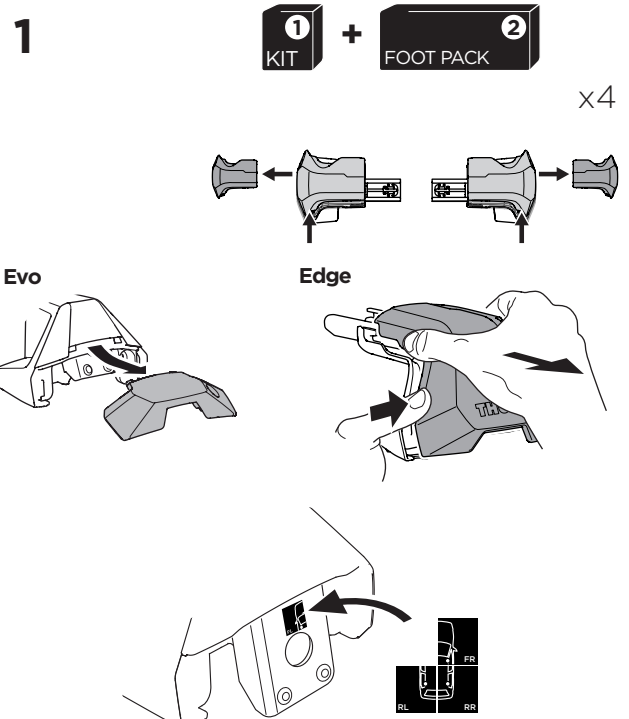

1

Kit 145051

VOLKSWAGEN Polo (Mk. IV), 5-dr Hatchback, 02-09

ISO 11154-E

				Evo X (scale)	Edge X (scale)
VOLKSWAGEN Polo (Mk. IV), 5-dr Hatchback, 02-09				32	0

		X (mm/inch)		
VOLKSWAGEN Polo (Mk. IV), 5-dr Hatchback, 02-09		971 mm / 38 1/4"		

				Evo Y (scale)	Edge Y (scale)
VOLKSWAGEN Polo (Mk. IV), 5-dr Hatchback, 02-09				28	E

		Y (mm/inch)		
VOLKSWAGEN Polo (Mk. IV), 5-dr Hatchback, 02-09		931 mm / 36 5/8"		

	W (mm/inch)	Z (mm/inch)
VOLKSWAGEN Polo (Mk. IV), 5-dr Hatchback, 02-09	780 mm / 30 3/4"	245 mm / 9 5/8"