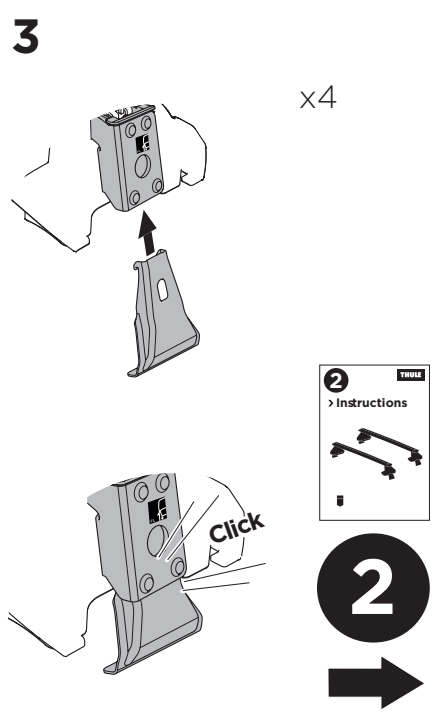

1

Kit 145051

VOLKSWAGEN Polo (Mk. IV), 5-dr Hatchback, 02-09

ISO 11154-E

				Evo X (scale)	Edge X (scale)
VOLKSWAGEN Polo (Mk. IV), 5-dr Hatchback, 02-09				32	0

		X (mm/inch)		
VOLKSWAGEN Polo (Mk. IV), 5-dr Hatchback, 02-09		971 mm / 38 1/4"		

				Evo Y (scale)	Edge Y (scale)
VOLKSWAGEN Polo (Mk. IV), 5-dr Hatchback, 02-09				28	E

		Y (mm/inch)		
VOLKSWAGEN Polo (Mk. IV), 5-dr Hatchback, 02-09		931 mm / 36 5/8"		

	W (mm/inch)	Z (mm/inch)
VOLKSWAGEN Polo (Mk. IV), 5-dr Hatchback, 02-09	780 mm / 30 3/4"	245 mm / 9 5/8"