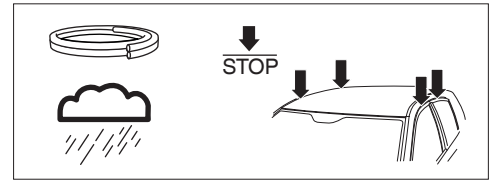

1

Kit 145051

VOLKSWAGEN Polo (Mk. IV), 5-dr Hatchback, 02-09

ISO 11154-E

				Evo X (scale)	Edge X (scale)
VOLKSWAGEN Polo (Mk. IV), 5-dr Hatchback, 02-09				32	0

		X (mm/inch)		
VOLKSWAGEN Polo (Mk. IV), 5-dr Hatchback, 02-09		971 mm / 38 1/4"		

				Evo Y (scale)	Edge Y (scale)
VOLKSWAGEN Polo (Mk. IV), 5-dr Hatchback, 02-09				28	E

		Y (mm/inch)		
VOLKSWAGEN Polo (Mk. IV), 5-dr Hatchback, 02-09		931 mm / 36 5/8"		

	W (mm/inch)	Z (mm/inch)
VOLKSWAGEN Polo (Mk. IV), 5-dr Hatchback, 02-09	780 mm / 30 3/4"	245 mm / 9 5/8"