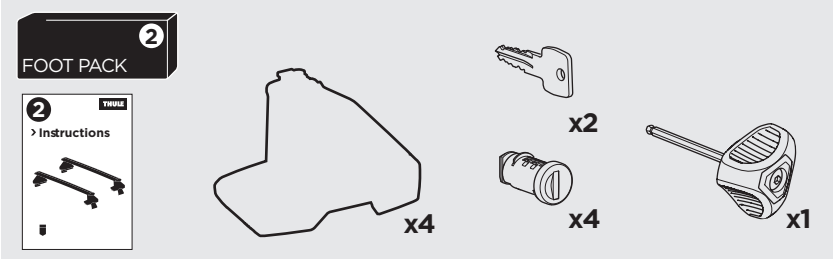

1

Kit 145051

VOLKSWAGEN Polo (Mk. IV), 5-dr Hatchback, 02-09

ISO 11154-E

				Evo X (scale)	Edge X (scale)
VOLKSWAGEN Polo (Mk. IV), 5-dr Hatchback, 02-09				32	0

		X (mm/inch)		
VOLKSWAGEN Polo (Mk. IV), 5-dr Hatchback, 02-09		971 mm / 38 1/4"		

				Evo Y (scale)	Edge Y (scale)
VOLKSWAGEN Polo (Mk. IV), 5-dr Hatchback, 02-09				28	E

		Y (mm/inch)		
VOLKSWAGEN Polo (Mk. IV), 5-dr Hatchback, 02-09		931 mm / 36 5/8"		

	W (mm/inch)	Z (mm/inch)
VOLKSWAGEN Polo (Mk. IV), 5-dr Hatchback, 02-09	780 mm / 30 3/4"	245 mm / 9 5/8"