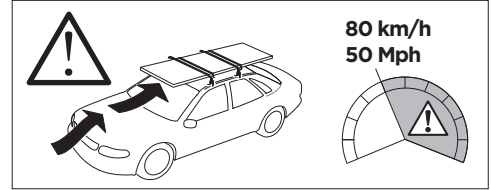

1

Kit 145051

VOLKSWAGEN Polo (Mk. IV), 5-dr Hatchback, 02-09

ISO 11154-E

				Evo X (scale)	Edge X (scale)
VOLKSWAGEN Polo (Mk. IV), 5-dr Hatchback, 02-09				32	0

		X (mm/inch)		
VOLKSWAGEN Polo (Mk. IV), 5-dr Hatchback, 02-09		971 mm / 38 1/4"		

				Evo Y (scale)	Edge Y (scale)
VOLKSWAGEN Polo (Mk. IV), 5-dr Hatchback, 02-09				28	E

		Y (mm/inch)		
VOLKSWAGEN Polo (Mk. IV), 5-dr Hatchback, 02-09		931 mm / 36 5/8"		

	W (mm/inch)	Z (mm/inch)
VOLKSWAGEN Polo (Mk. IV), 5-dr Hatchback, 02-09	780 mm / 30 3/4"	245 mm / 9 5/8"