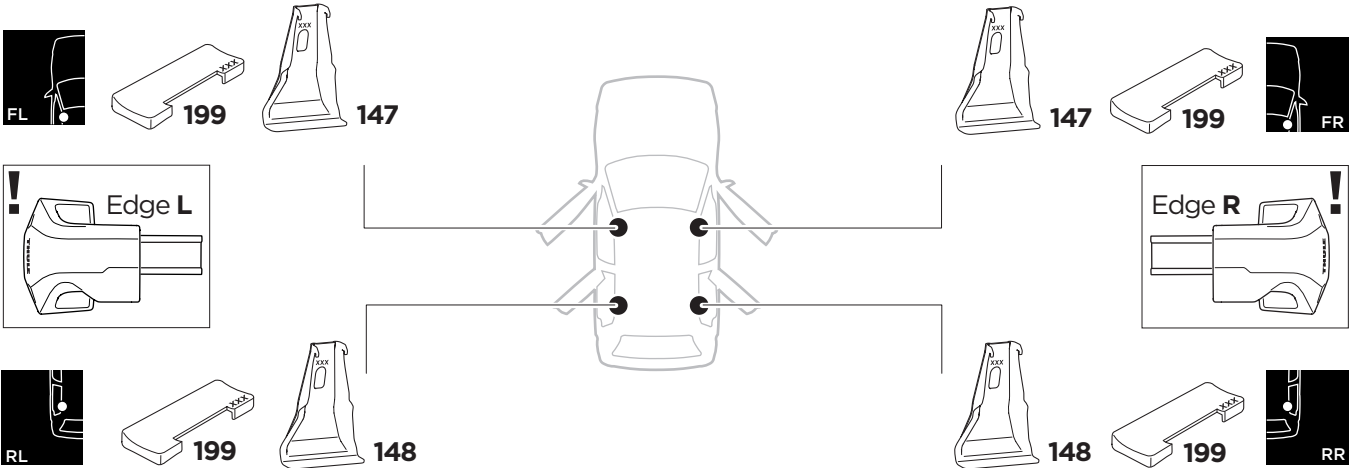

1

Kit 145051

VOLKSWAGEN Polo (Mk. IV), 5-dr Hatchback, 02-09

ISO 11154-E

				Evo X (scale)	Edge X (scale)
VOLKSWAGEN Polo (Mk. IV), 5-dr Hatchback, 02-09				32	0

		X (mm/inch)		
VOLKSWAGEN Polo (Mk. IV), 5-dr Hatchback, 02-09		971 mm / 38 1/4"		

				Evo Y (scale)	Edge Y (scale)
VOLKSWAGEN Polo (Mk. IV), 5-dr Hatchback, 02-09				28	E

		Y (mm/inch)		
VOLKSWAGEN Polo (Mk. IV), 5-dr Hatchback, 02-09		931 mm / 36 5/8"		

	W (mm/inch)	Z (mm/inch)
VOLKSWAGEN Polo (Mk. IV), 5-dr Hatchback, 02-09	780 mm / 30 3/4"	245 mm / 9 5/8"