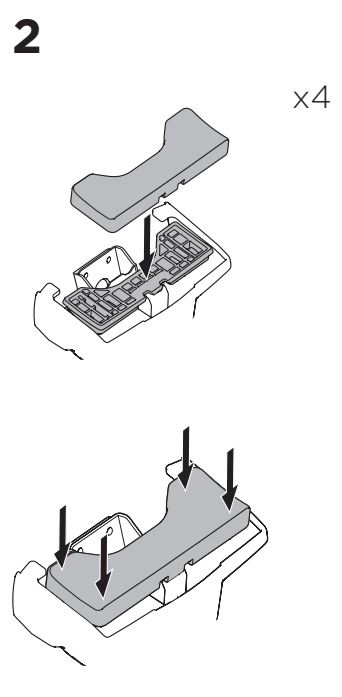

1

Kit 145142

BMW X4, 5-dr SUV, 15-18

ISO 11154-E

THULE WingBar Evo	THULE WingBar Edge	THULE WingBar	THULE SquareBar Evo	Evo X (scale)	Edge X (scale)
BMW X4, 5-dr SUV, 15-18				48,5	R

THULE ProBar Evo	THULE SlideBar Evo	X (mm/inch)		
BMW X4, 5-dr SUV, 15-18		1136 mm / 44 3/4"		

THULE WingBar Evo	THULE WingBar Edge	THULE WingBar	THULE SquareBar Evo	Evo Y (scale)	Edge Y (scale)
BMW X4, 5-dr SUV, 15-18				46,5	D

THULE ProBar Evo	THULE SlideBar Evo	Y (mm/inch)		
BMW X4, 5-dr SUV, 15-18		1116 mm / 43 7/8"		

	W (mm/inch)	Z (mm/inch)
BMW X4, 5-dr SUV, 15-18	700 mm / 27 1/2"	265 mm / 10 3/8"