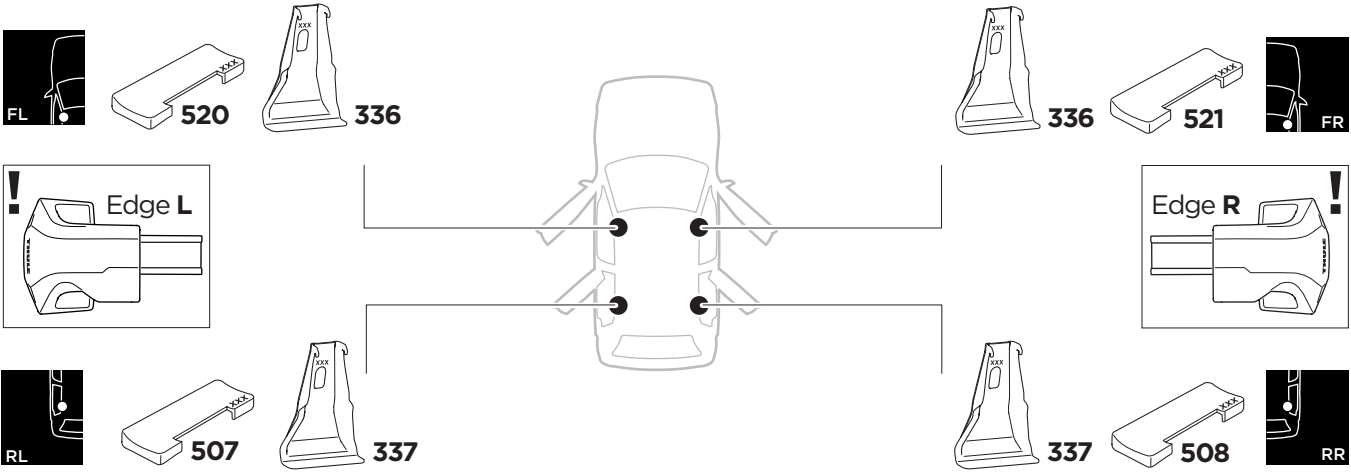

1

Kit 145159

JAGUAR E-Pace, 5-dr SUV, 18-

ISO 11154-E

| | | | | | |
|-------------------------------------|--------------------|---------------|---------------------|----------------------|-----------------------|
| THULE WingBar Evo | THULE WingBar Edge | THULE WingBar | THULE SquareBar Evo | Evo X (scale) | Edge X (scale) |
| JAGUAR E-Pace, 5-dr SUV, 18- | | | | 49 | Q |

| | | | | |
|-------------------------------------|--------------------|--------------------------|--|--|
| THULE ProBar Evo | THULE SlideBar Evo | X (mm/inch) | | |
| JAGUAR E-Pace, 5-dr SUV, 18- | | 1141 mm / 44 7/8" | | |

| | | | | |
|-------------------------------------|--------------------|--------------------------|--|--|
| THULE ProBar Evo | THULE SlideBar Evo | Y (mm/inch) | | |
| JAGUAR E-Pace, 5-dr SUV, 18- | | 1061 mm / 41 3/4" | | |

| | | |
|-------------------------------------|-------------------------|-------------------------|
| | W (mm/inch) | Z (mm/inch) |
| JAGUAR E-Pace, 5-dr SUV, 18- | 730 mm / 28 3/4" | 270 mm / 10 5/8" |