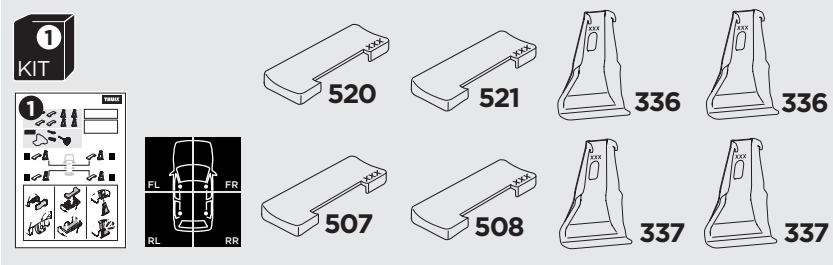

1

Kit 145159

JAGUAR E-Pace, 5-dr SUV, 18-

ISO 11154-E

| | | | | | |
|-------------------------------------|--------------------|---------------|---------------------|----------------------|-----------------------|
| THULE WingBar Evo | THULE WingBar Edge | THULE WingBar | THULE SquareBar Evo | Evo X (scale) | Edge X (scale) |
| JAGUAR E-Pace, 5-dr SUV, 18- | | | | 49 | Q |

| | | | | |
|-------------------------------------|--------------------|--------------------------|--|--|
| THULE ProBar Evo | THULE SlideBar Evo | X (mm/inch) | | |
| JAGUAR E-Pace, 5-dr SUV, 18- | | 1141 mm / 44 7/8" | | |

| | | | | |
|-------------------------------------|--------------------|--------------------------|--|--|
| THULE ProBar Evo | THULE SlideBar Evo | Y (mm/inch) | | |
| JAGUAR E-Pace, 5-dr SUV, 18- | | 1061 mm / 41 3/4" | | |

| | | |
|-------------------------------------|-------------------------|-------------------------|
| | W (mm/inch) | Z (mm/inch) |
| JAGUAR E-Pace, 5-dr SUV, 18- | 730 mm / 28 3/4" | 270 mm / 10 5/8" |