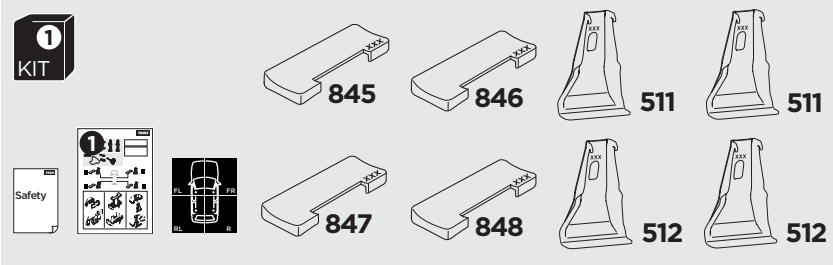

# 1

## Kit 145299

OPEL Mokka (B), 5-dr SUV, 21-

ISO 11154-E

THULE WingBar Evo	THULE WingBar Edge	THULE WingBar	THULE SquareBar Evo	<b>Evo X (scale)</b>	<b>Edge X (scale)</b>
<b>OPEL Mokka (B), 5-dr SUV, 21-</b>				<b>34,5</b>	<b>J</b>

THULE ProBar Evo	THULE SlideBar Evo	<b>X (mm/inch)</b>		
<b>OPEL Mokka (B), 5-dr SUV, 21-</b>		<b>996 mm / 39 1/4"</b>		

THULE WingBar Evo	THULE WingBar Edge	THULE WingBar	THULE SquareBar Evo	<b>Evo Y (scale)</b>	<b>Edge Y (scale)</b>
<b>OPEL Mokka (B), 5-dr SUV, 21-</b>				<b>30,5</b>	<b>R</b>

THULE ProBar Evo	THULE SlideBar Evo	<b>Y (mm/inch)</b>		
<b>OPEL Mokka (B), 5-dr SUV, 21-</b>		<b>956 mm / 37 5/8"</b>		

	<b>W (mm/inch)</b>	<b>Z (mm/inch)</b>
<b>OPEL Mokka (B), 5-dr SUV, 21-</b>	<b>730 mm / 28 3/4"</b>	<b>260 mm / 10 1/4"</b>