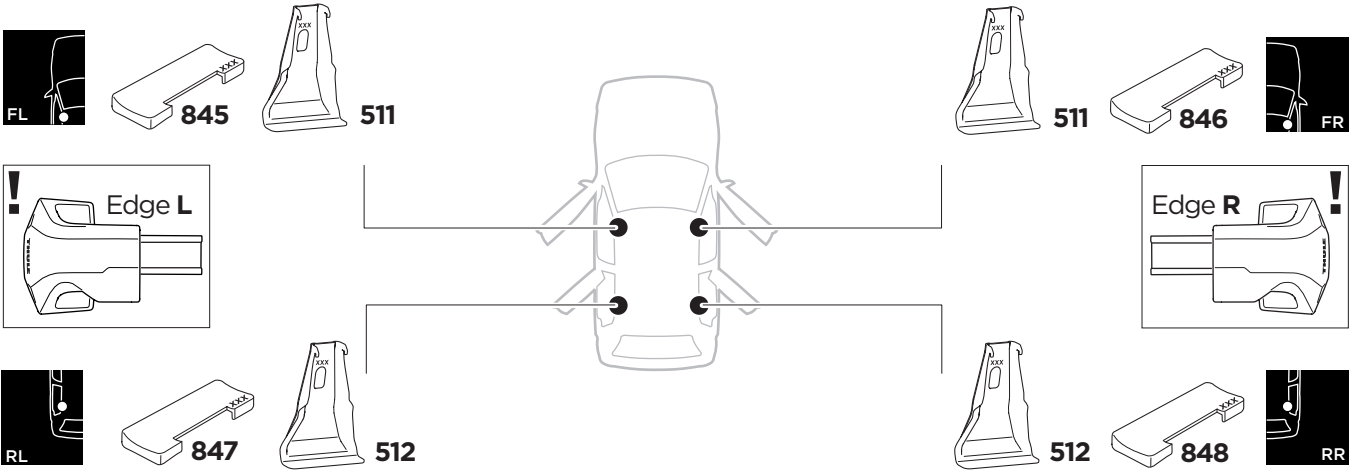

# 1

## Kit 145299

OPEL Mokka (B), 5-dr SUV, 21-

ISO 11154-E

THULE WingBar Evo	THULE WingBar Edge	THULE WingBar	THULE SquareBar Evo	<b>Evo X (scale)</b>	<b>Edge X (scale)</b>
<b>OPEL Mokka (B), 5-dr SUV, 21-</b>				<b>34,5</b>	<b>J</b>

THULE ProBar Evo	THULE SlideBar Evo	<b>X (mm/inch)</b>		
<b>OPEL Mokka (B), 5-dr SUV, 21-</b>		<b>996 mm / 39 1/4"</b>		

THULE WingBar Evo	THULE WingBar Edge	THULE WingBar	THULE SquareBar Evo	<b>Evo Y (scale)</b>	<b>Edge Y (scale)</b>
<b>OPEL Mokka (B), 5-dr SUV, 21-</b>				<b>30,5</b>	<b>R</b>

THULE ProBar Evo	THULE SlideBar Evo	<b>Y (mm/inch)</b>		
<b>OPEL Mokka (B), 5-dr SUV, 21-</b>		<b>956 mm / 37 5/8"</b>		

	<b>W (mm/inch)</b>	<b>Z (mm/inch)</b>
<b>OPEL Mokka (B), 5-dr SUV, 21-</b>	<b>730 mm / 28 3/4"</b>	<b>260 mm / 10 1/4"</b>