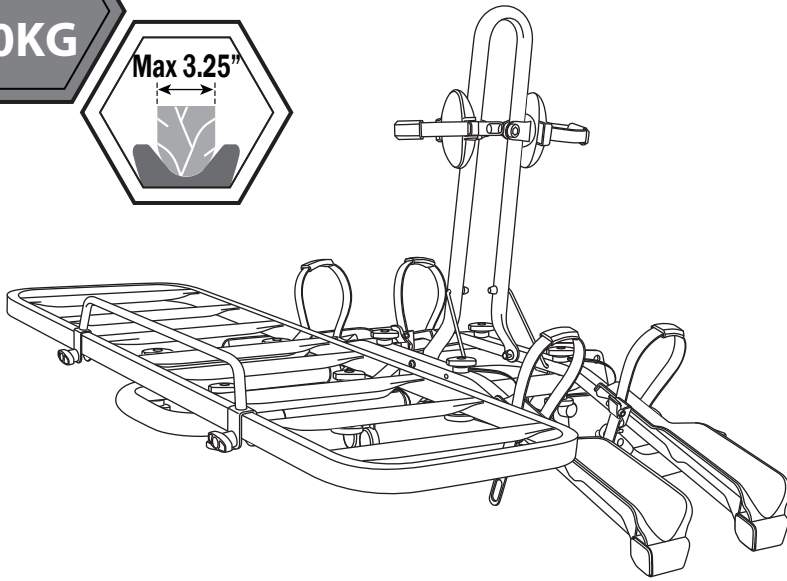

TECHNICAL INFORMATION

TWINBUZZ

MAX 60KG

Max 3.25"

26" Tire diameter	29" Tire diameter
MAX 123cm(48.5")	MAX 126cm(49.5")

Option 1.	Option 2.	Option 3.	Option 4.	Option 5.
OPTIONS	WEIGHT *carrier and bag	WEIGHT *bike	WEIGHT *bike	WEIGHT *bag volume
1	13.1 kg	No		Max 20kg / 60L
2	11 kg	Max 20kg + Max 20kg		No
3 & 4	18.5 kg	Max 20kg + Max 20kg		Max 20kg / 60L
5	16.5 kg	4 bikes = Max 60kg		No

54.7cm (21.5")

94cm (37")

20cm (8")

17cm (6.6")

5cm (2")

67.5cm (26.5")

29cm (11.5")

TECHNICAL INFORMATION

TWINBUZZ H

Option 1.	Option 2.	Option 3.	Option 4.	Option 5.
OPTIONS	WEIGHT *carrier and bag	WEIGHT *bike	WEIGHT *bag volume	WEIGHT *bag volume
1	13.35 kg	No	Max 20kg / 60L	No
2	11.5 kg	Max 20kg + Max 20kg	Max 20kg / 60L	No
3 & 4	19.5 kg	Max 20kg + Max 20kg	Max 20kg / 60L	No
5	17.7 kg	4 bikes = Max 60kg	Max 20kg / 60L	No