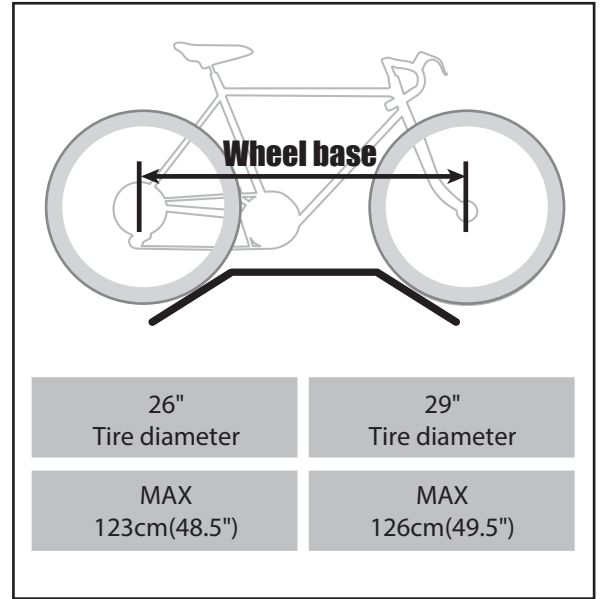

TECHNICAL INFORMATION

TWINBUZZ

MAX 60KG

Max 3.25"

26" Tire diameter	29" Tire diameter
MAX 123cm(48.5")	MAX 126cm(49.5")

Option 1.	Option 2.	Option 3.	Option 4.	Option 5.
OPTIONS	WEIGHT *carrier and bag	WEIGHT *bike	WEIGHT *bike	WEIGHT *bag volume
1	13.1 kg	No		Max 20kg / 60L
2	11 kg	Max 20kg + Max 20kg		No
3 & 4	18.5 kg	Max 20kg + Max 20kg		Max 20kg / 60L
5	16.5 kg	4 bikes = Max 60kg		No

54.7cm (21.5")

94cm (37")

20cm (8")

17cm (6.6")

5cm (2")

67.5cm (26.5")

29cm (11.5")

TECHNICAL INFORMATION

TWINBUZZ H

Option 1.	Option 2.	Option 3.	Option 4.	Option 5.
OPTIONS	WEIGHT *carrier and bag	WEIGHT *bike	WEIGHT *bag volume	WEIGHT *bag volume
1	13.35 kg	No	Max 20kg / 60L	No
2	11.5 kg	Max 20kg + Max 20kg	Max 20kg / 60L	No
3 & 4	19.5 kg	Max 20kg + Max 20kg	Max 20kg / 60L	No
5	17.7 kg	4 bikes = Max 60kg	Max 20kg / 60L	No