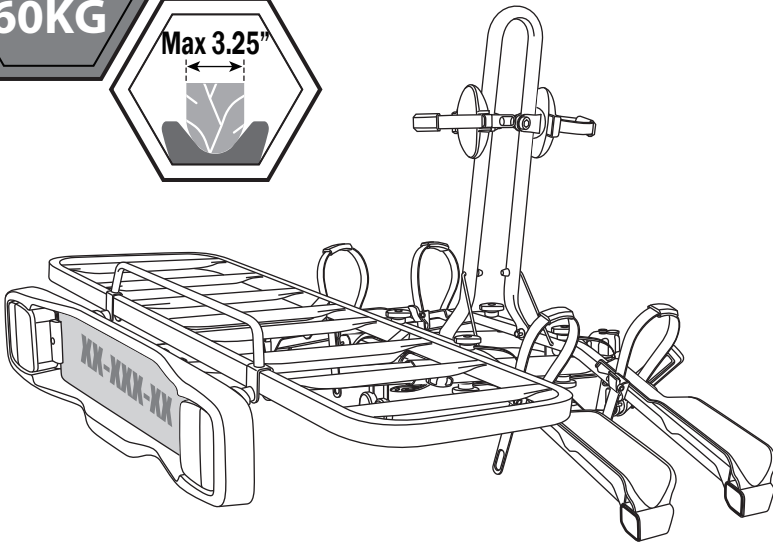

TECHNICAL INFORMATION

TWINBUZZ

MAX 60KG

Max 3.25"

26" Tire diameter	29" Tire diameter
MAX 123cm(48.5")	MAX 126cm(49.5")

Option 1.	Option 2.	Option 3.	Option 4.	Option 5.
OPTIONS	WEIGHT *carrier and bag	WEIGHT *bike	WEIGHT *bike	WEIGHT *bag volume
1	13.1 kg	No		Max 20kg / 60L
2	11 kg	Max 20kg + Max 20kg		No
3 & 4	18.5 kg	Max 20kg + Max 20kg		Max 20kg / 60L
5	16.5 kg	4 bikes = Max 60kg		No

54.7cm (21.5")

94cm (37")

20cm (8")

17cm (6.6")

5cm (2")

67.5cm (26.5")

29cm (11.5")

TECHNICAL INFORMATION

TWINBUZZ H

Option 1.	Option 2.	Option 3.	Option 4.	Option 5.
OPTIONS	WEIGHT *carrier and bag	WEIGHT *bike	WEIGHT *bag volume	WEIGHT *bag volume
1	13.35 kg	No	Max 20kg / 60L	No
2	11.5 kg	Max 20kg + Max 20kg	Max 20kg / 60L	No
3 & 4	19.5 kg	Max 20kg + Max 20kg	Max 20kg / 60L	No
5	17.7 kg	4 bikes = Max 60kg	Max 20kg / 60L	No