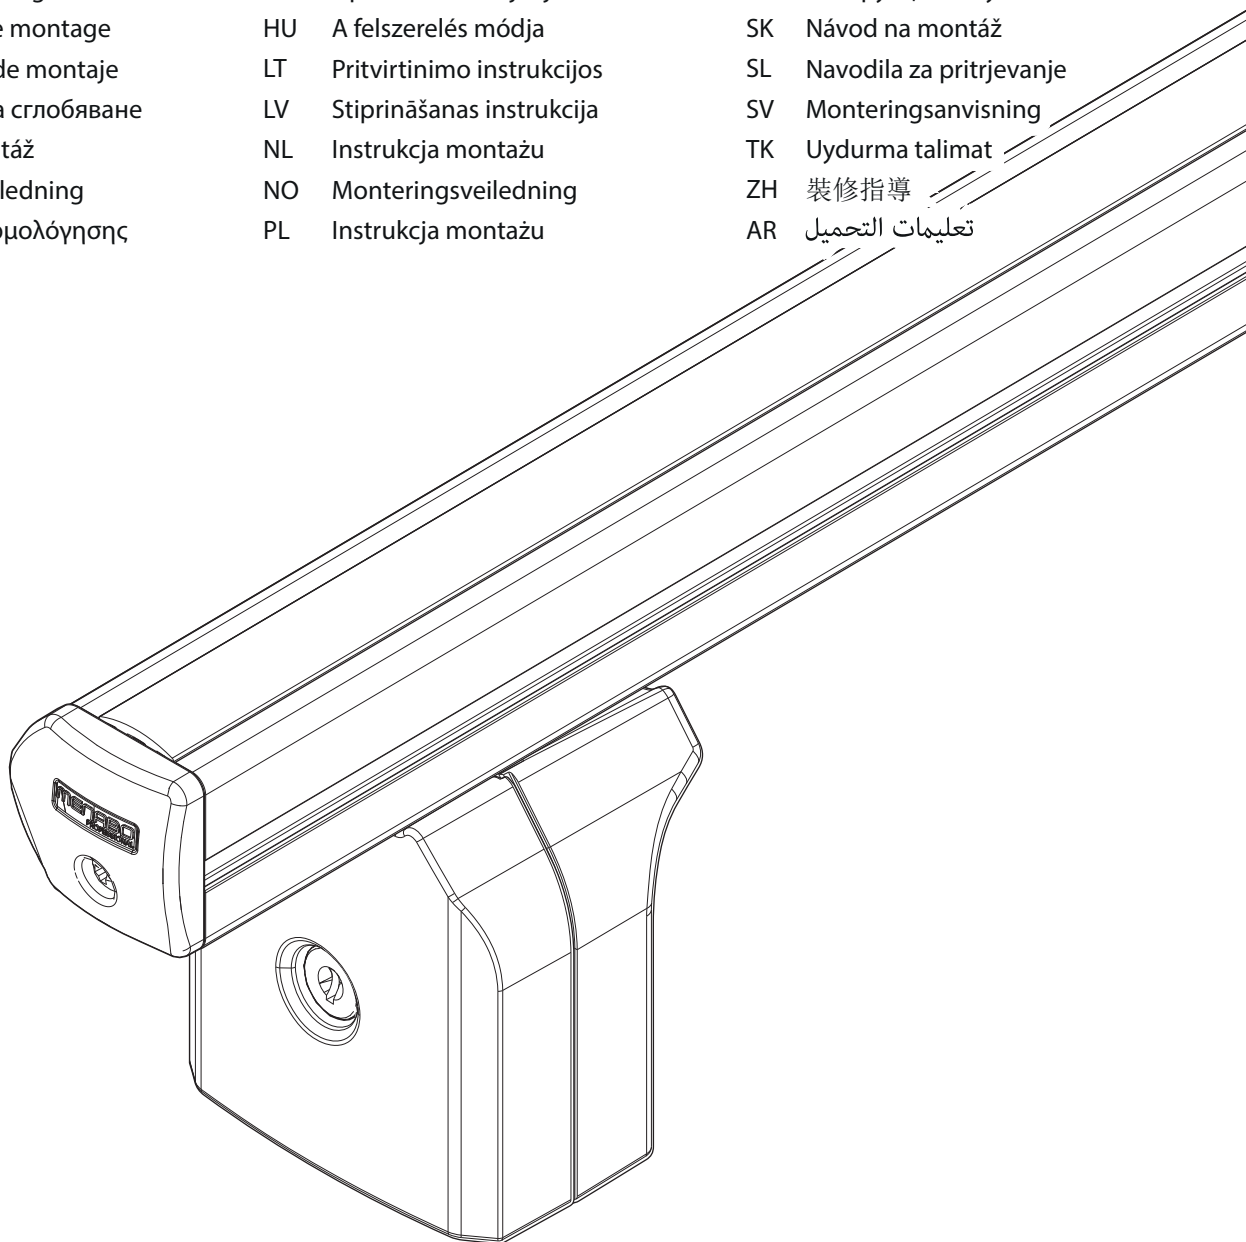

MENABO

free time on the move

PROFESSIONAL AIRDYN A

| | | |
|-----------------------------|-------------------------------|-----------------------------|
| IT Istruzioni di montaggio | ET Paigaldusjuhend | PT Instruções de Montagem |
| EN Fitting instructions | FI Asennusohje | RO Instrucțiuni de montare |
| DE Montageanleitung | HR Uputa za sastavljanje | RU Инструкции по установке |
| FR Instructions de montage | HU A felszerelés módja | SK Návod na montáž |
| ES Instrucciones de montaje | LT Pritvirtinimo instrukcijos | SL Navodila za pritrjevanje |
| BG инструкции за сглобяване | LV Stiprināšanas instrukcija | SV Monteringsanvisning |
| CS Návod na montáž | NL Instrukcja montażu | TK Uydurma talimat |
| DA Monteringsvejledning | NO Monteringsveiledning | ZH 裝修指導 |
| EL Οδηγίες συναρμολόγησης | PL Instrukcja montażu | AR تعليمات التجميع |