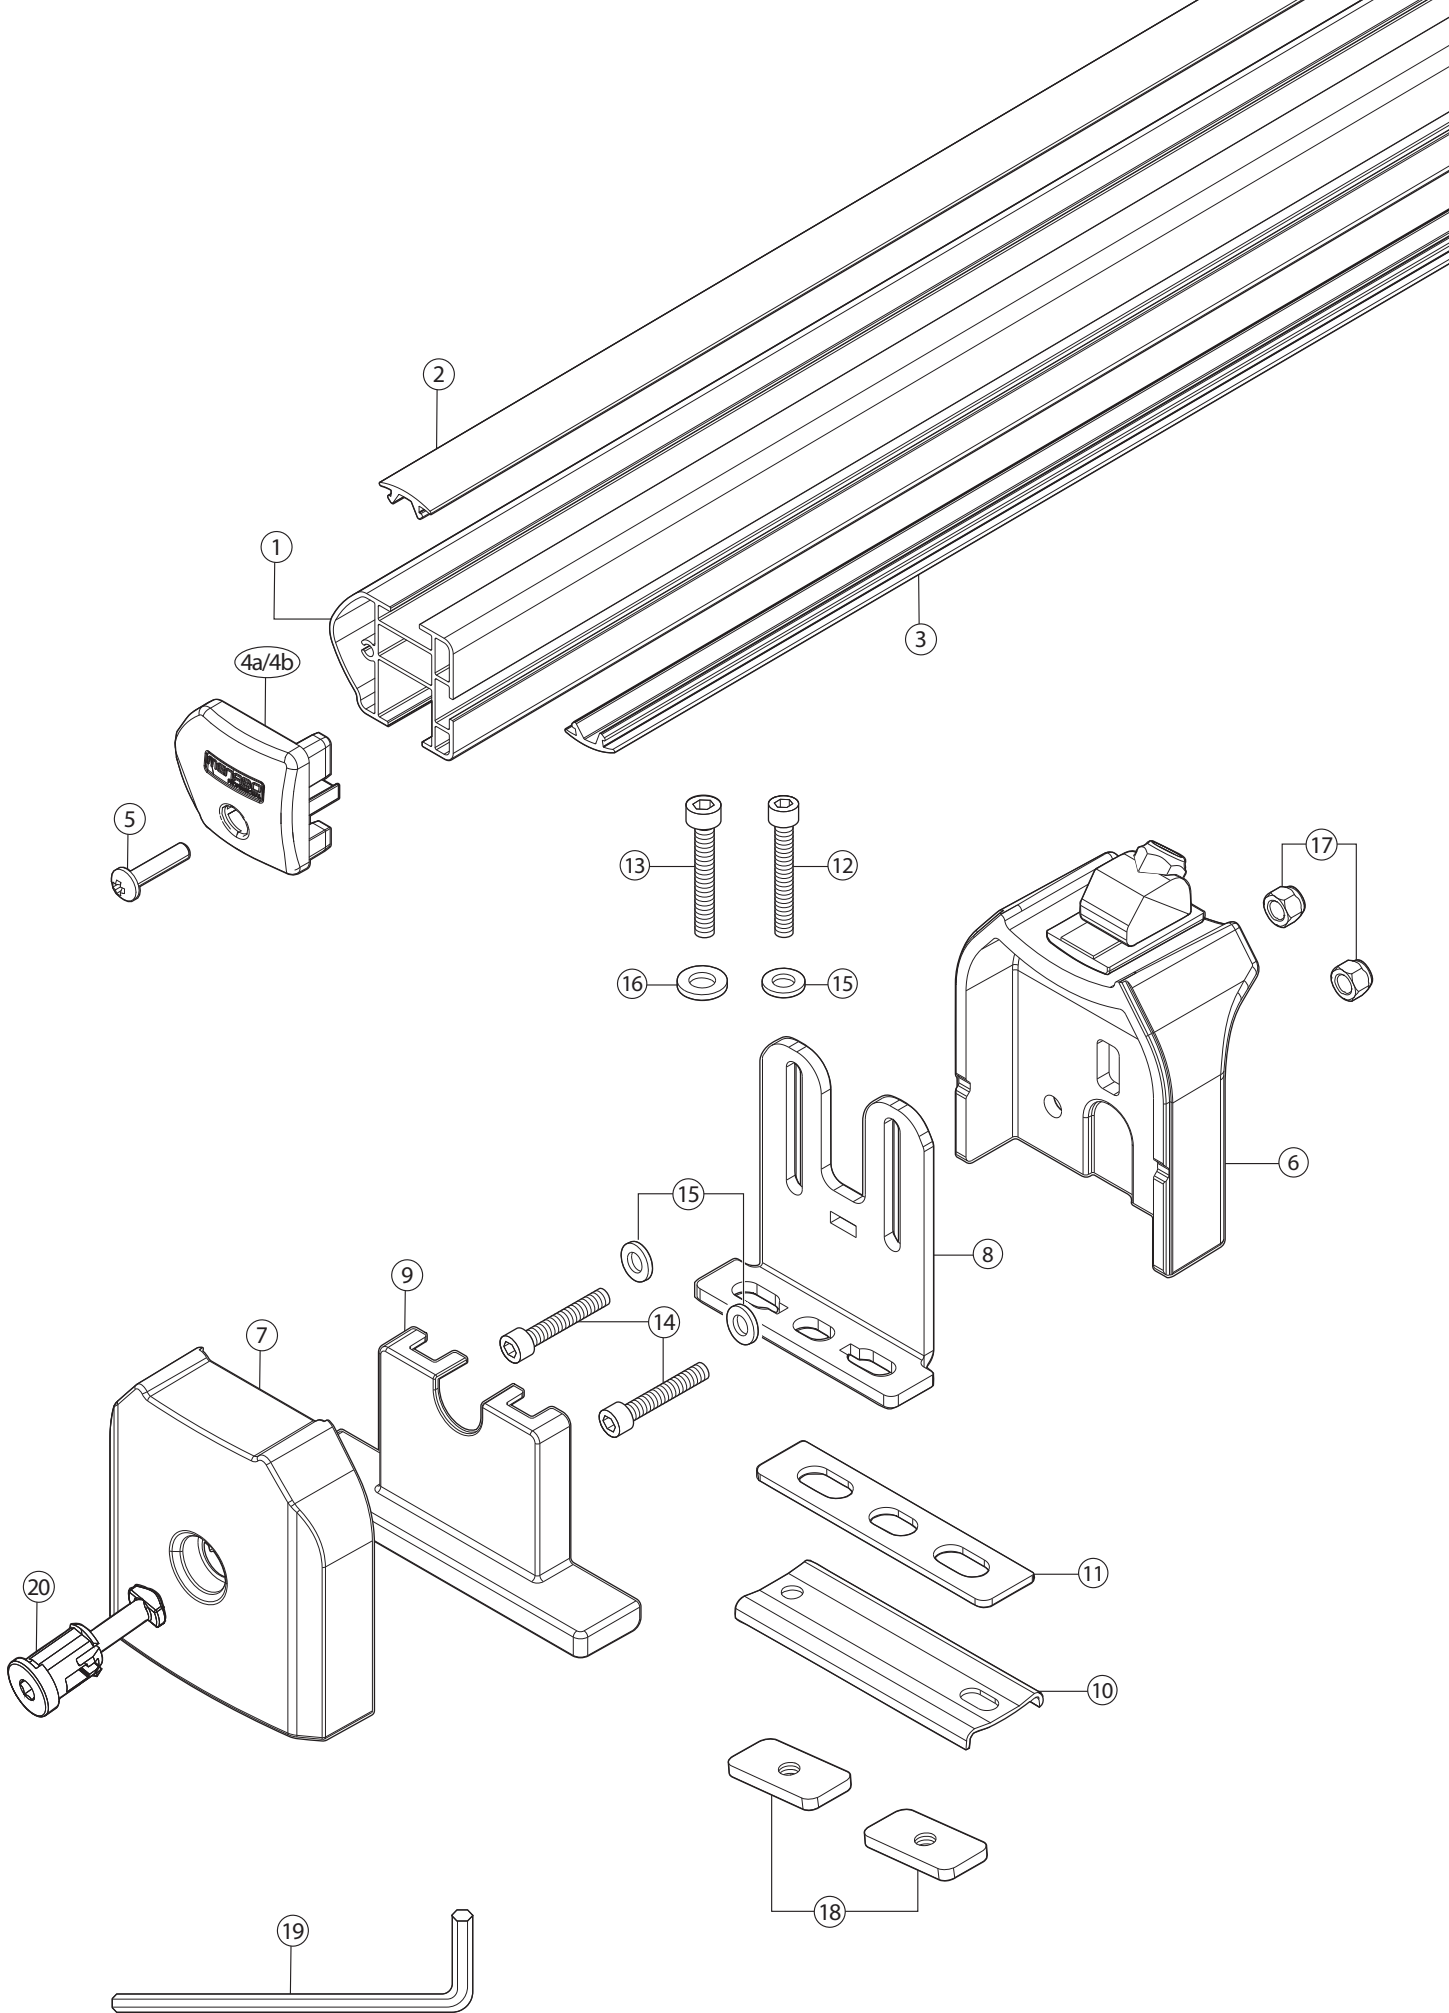

Max	YEAR	POSITION 1		POSITION 2		POSITION 3		POSITION 4		POSITION 5		POSITION 6	
				TYPE	Ø	TYPE	Ø	TYPE	Ø	TYPE	Ø	TYPE	Ø	TYPE	Ø
FIAT	Talento II - L1,L2	3	14>	-	-	A	M6x20	-	-	A	M6x20	-	-	A	M6x20
FORD	Transit VIII Van - L2	3	16>	-	-	A	M8x20	-	-	A	M8x20	-	-	A	M8x20
FORD	Transit VIII Van - L3	3	16>	-	-	A	M8x20	-	-	A	M8x20	-	-	A	M8x20
MITSUBISHI	Express (X83) - L1,L2	3	14>	-	-	A	M6x20	-	-	A	M6x20	-	-	A	M6x20
NISSAN	Nv300 (X83) - L1,L2	3	14>21	-	-	A	M6x20	-	-	A	M6x20	-	-	A	M6x20
NISSAN	Nv400 - L1,L2 - H1,H2	3	10>21	B	M6x20	-	-	-	-	B	M6x20	-	-	B	M6x20
NISSAN	Nv400 - L3	3	10>21	B	M6x20	-	-	-	-	B	M6x20	-	-	B	M6x20
NISSAN	Primastar	3	21>	-	-	A	M6x20	-	-	A	M6x20	-	-	A	M6x20
OPEL / VAUXHALL	Movano	3	10>21	A	M6x20	-	-	-	-	A	M6x20	-	-	A	M6x20
OPEL / VAUXHALL	Movano - L1,L2 - H1,H2	3	10>21	B	M6x20	-	-	B	M6x20	-	-	-	-	B	M6x20
RENAULT	Master III	3	10>	B	M6x20	-	-	-	-	B	M6x20	-	-	B	M6x20
RENAULT	Master III - L1,L2 - H1,H2	3	10>	B	M6x20	-	-	B	M6x20	-	-	-	-	B	M6x20
RENAULT	Trafic III (X83) - L1,L2	3	14>	-	-	A	M6x20	-	-	A	M6x20	-	-	A	M6x20

1 **A**

X6

N.		Q.
8		1
11		1
12		1
13		1
15		1
16		1