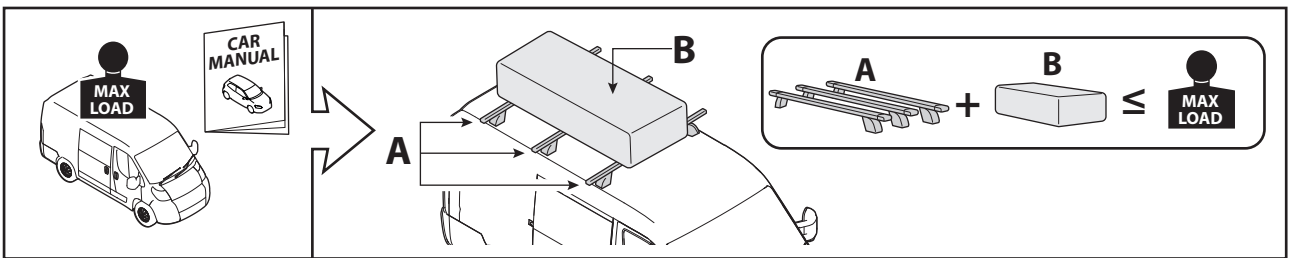

F.lli Menabò S.r.l.
Via 8 Marzo, 3 -Z.I. Corte Tegge
42025 Cavriago (RE) ITALY
customercare@flli-menabo.it
www.menabocaraccessories.com

500042300000
03/02/2023