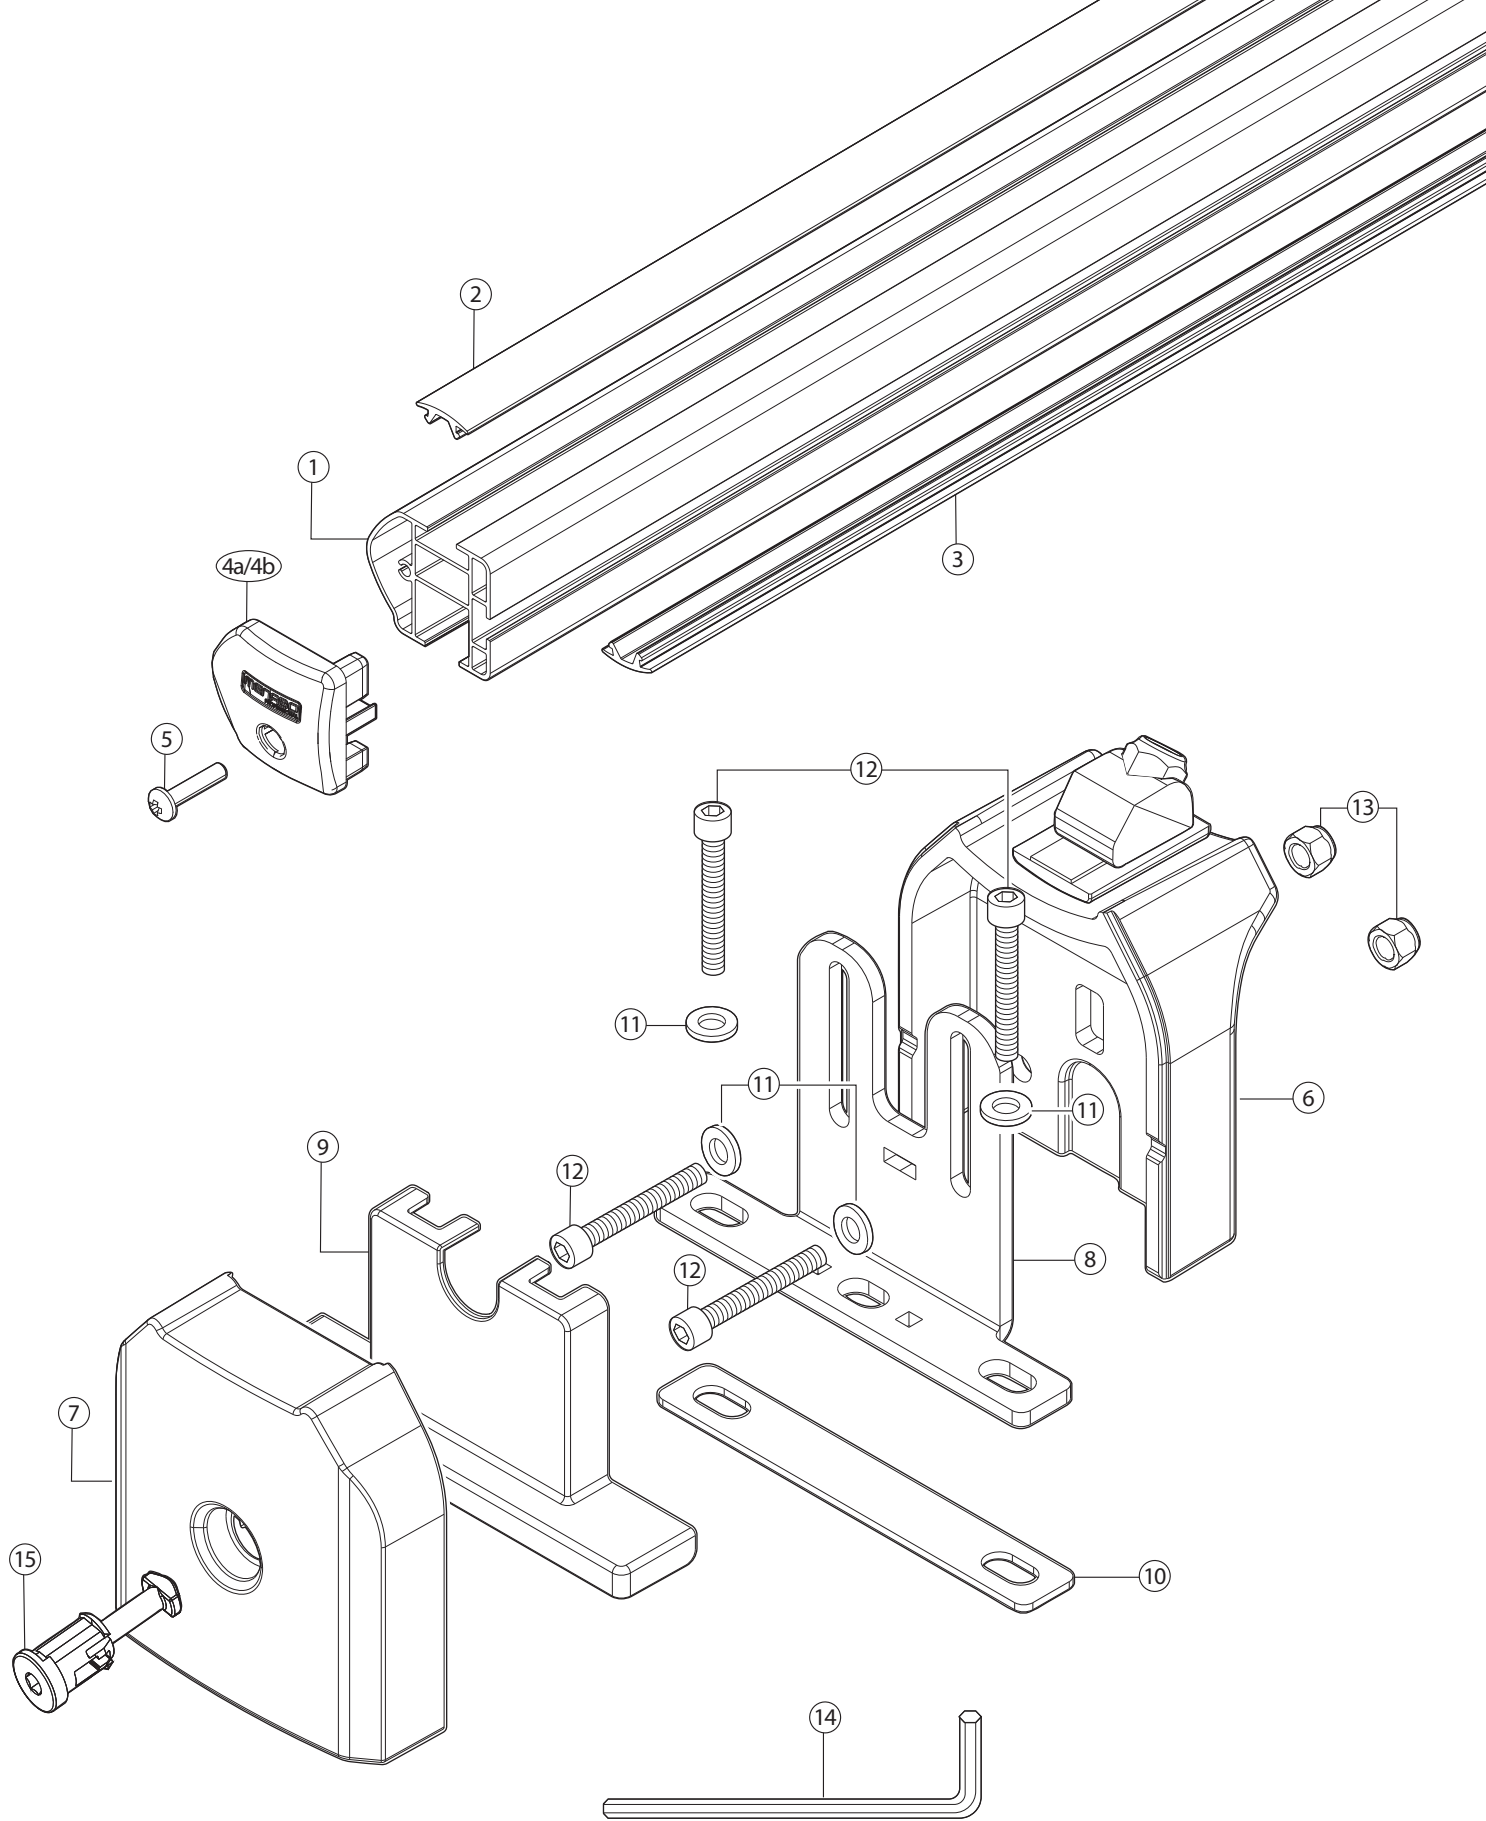

YEAR	POSITION 1 	POSITION 2 	POSITION 3 	POSITION 4 	POSITION 5 	POSITION 6
MERCEDES	Metris (W447)	3	14>	●		●			●
MERCEDES	Classe V (W447)	3	14>	●		●			●
MERCEDES	Vito (W447)/Viano - L1,L2,L3 - H1,H2	3	14>	●		●			●

1

X6

N.		Q.
8		1
10		1
11	Ø6X18	2
12	M6X16	2