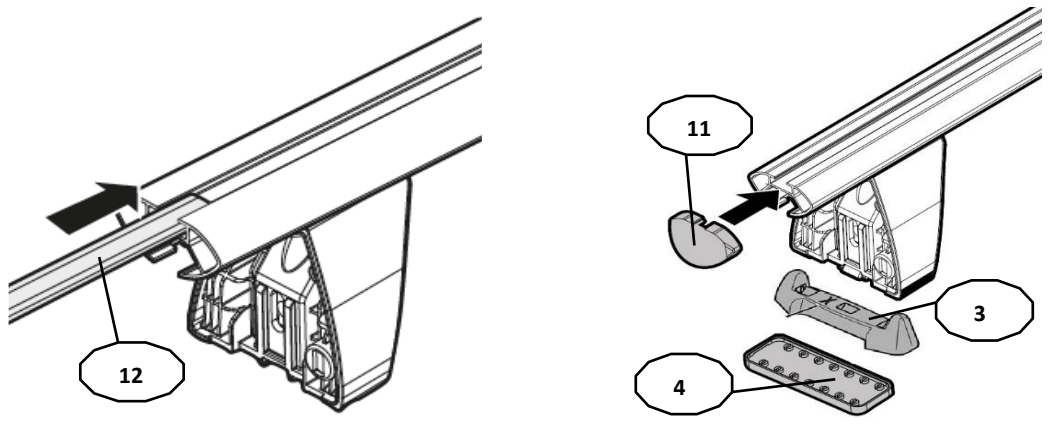

FIXING KIT DELTA

1

MANUFACTURER	MODEL CAR	DOORS	MODEL YEAR	D1	D2
FIAT	Punto II	5	99>07	9,3	8,4
FIAT	Punto II Classic	5	07>10	9,3	8,4

2

Front

Rear

3

x4