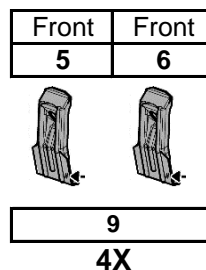

FIXING KIT DELTA

1

MANUFACTURER	MODEL CAR	DOORS	MODEL YEAR	D1	D2
FIAT	Punto II	5	99>07	9,3	8,4
FIAT	Punto II Classic	5	07>10	9,3	8,4

2

Front

Rear

3

x4

4

5

MANUAL DELTA

FIXING KIT OMEGA

2

MANUFACTURER	MODEL CAR	DOORS	MODEL YEAR	D1	D2
FIAT	Punto II	5	99>07	9,3	8,4
FIAT	Punto II Classic	5	07>10	9,3	8,4

3

4