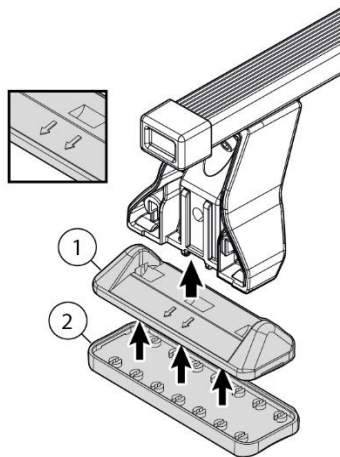

4

5

MANUAL DELTA

FIXING KIT OMEGA

2

MANUFACTURER	MODEL CAR	DOORS	MODEL YEAR	D1	D2
FIAT	Punto II	5	99>07	9,3	8,4
FIAT	Punto II Classic	5	07>10	9,3	8,4

3

4