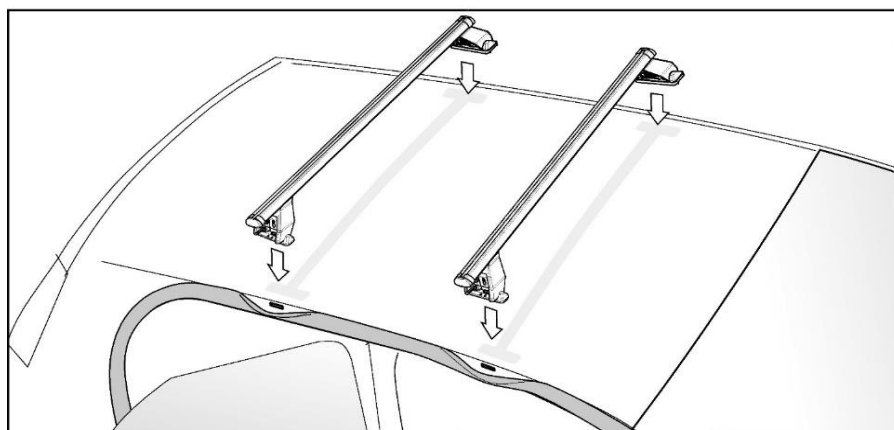

4

5

MANUAL DELTA

FIXING KIT OMEGA

2

MANUFACTURER	MODEL CAR	DOORS	MODEL YEAR	D1	D2
FIAT	Punto II	5	99>07	9,3	8,4
FIAT	Punto II Classic	5	07>10	9,3	8,4

3

4