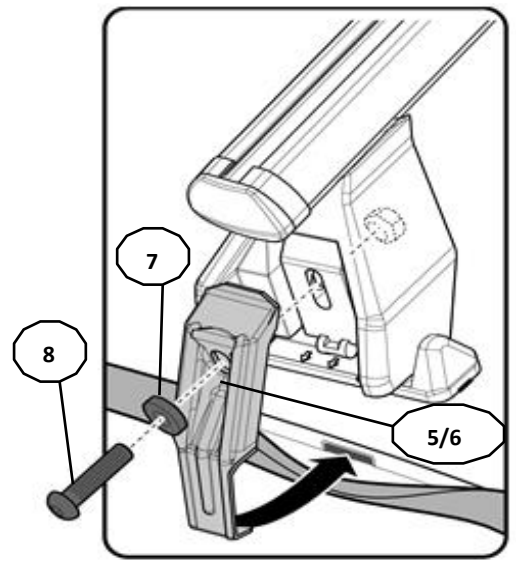

FIXING KIT DELTA

1

MANUFACTURER	MODEL CAR	DOORS	MODEL YEAR	D1	D2
FIAT	Punto II	5	99>07	9,3	8,4
FIAT	Punto II Classic	5	07>10	9,3	8,4

2

Front

Rear

3

x4

4

5

MANUAL DELTA

FIXING KIT OMEGA

2

MANUFACTURER	MODEL CAR	DOORS	MODEL YEAR	D1	D2
FIAT	Punto II	5	99>07	9,3	8,4
FIAT	Punto II Classic	5	07>10	9,3	8,4

3

4