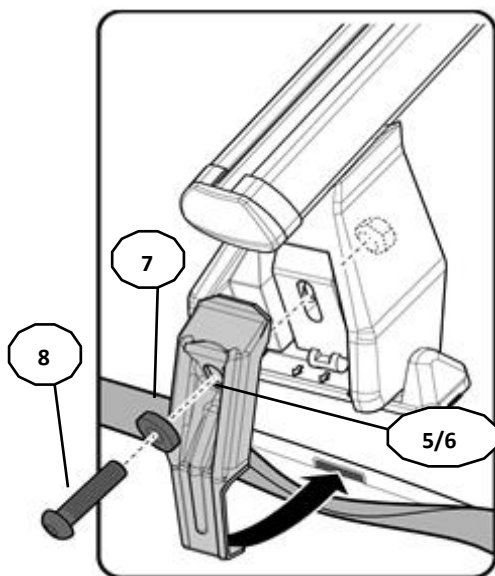

4

5

MANUAL DELTA

FIXING KIT OMEGA

2

MANUFACTURER	MODEL CAR	DOORS	MODEL YEAR	D1	D2
FIAT	Punto II	5	99>07	9,3	8,4
FIAT	Punto II Classic	5	07>10	9,3	8,4

3

4