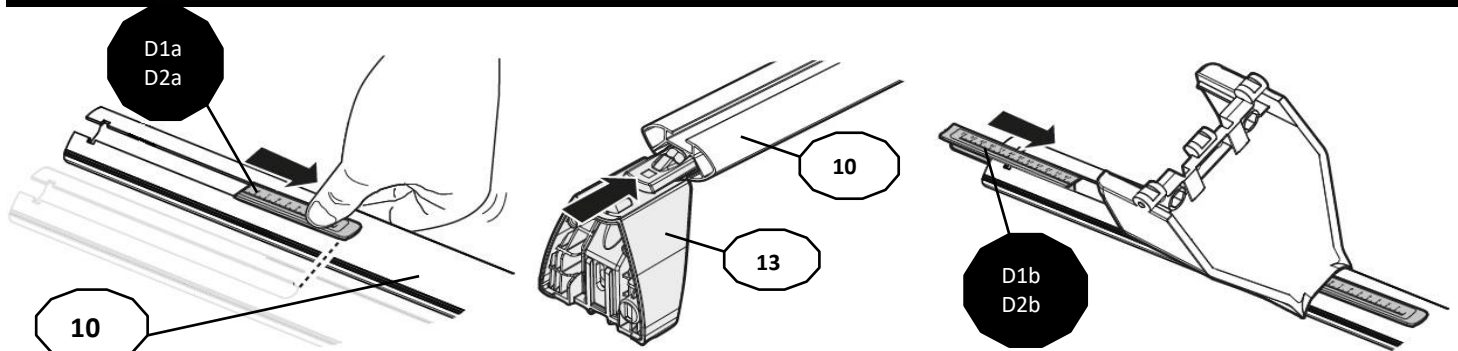

FIXING KIT DELTA

1

MANUFACTURER	MODEL CAR	DOORS	MODEL YEAR	D1	D2
FIAT	Punto II	5	99>07	9,3	8,4
FIAT	Punto II Classic	5	07>10	9,3	8,4

2

Front

Rear

3

x4

4

5

MANUAL DELTA

FIXING KIT OMEGA

2

MANUFACTURER	MODEL CAR	DOORS	MODEL YEAR	D1	D2
FIAT	Punto II	5	99>07	9,3	8,4
FIAT	Punto II Classic	5	07>10	9,3	8,4

3

4