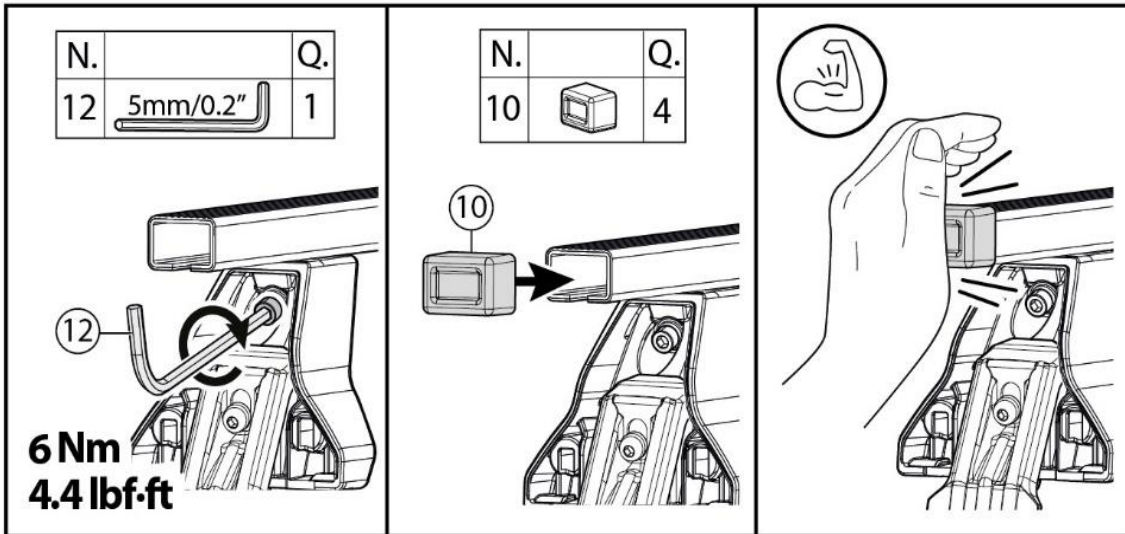

4

5

MANUAL DELTA

FIXING KIT OMEGA

2

MANUFACTURER	MODEL CAR	DOORS	MODEL YEAR	D1	D2
FIAT	Punto II	5	99>07	9,3	8,4
FIAT	Punto II Classic	5	07>10	9,3	8,4

3

4