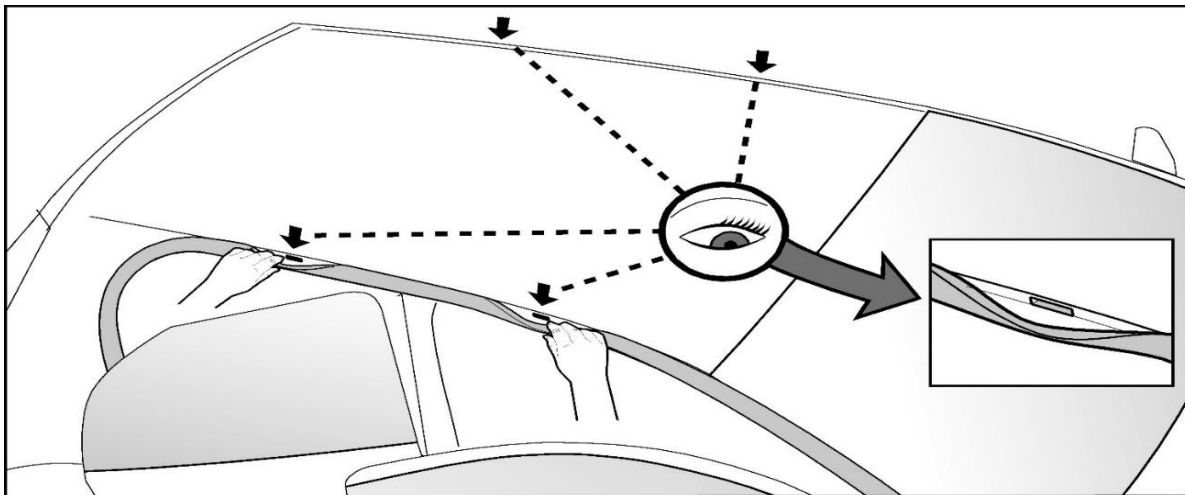

4

5

MANUAL DELTA

FIXING KIT OMEGA

2

MANUFACTURER	MODEL CAR	DOORS	MODEL YEAR	D1	D2
FIAT	Punto II	5	99>07	9,3	8,4
FIAT	Punto II Classic	5	07>10	9,3	8,4

3

4