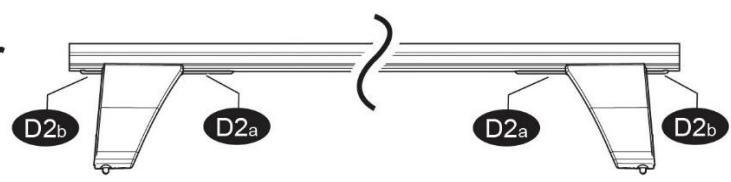

FIXING KIT DELTA

1

MANUFACTURER	MODEL CAR	DOORS	MODEL YEAR	D1	D2
FIAT	Punto II	5	99>07	9,3	8,4
FIAT	Punto II Classic	5	07>10	9,3	8,4

2

Front

Rear

3

x4

4

5

MANUAL DELTA

FIXING KIT OMEGA

2

MANUFACTURER	MODEL CAR	DOORS	MODEL YEAR	D1	D2
FIAT	Punto II	5	99>07	9,3	8,4
FIAT	Punto II Classic	5	07>10	9,3	8,4

3

4