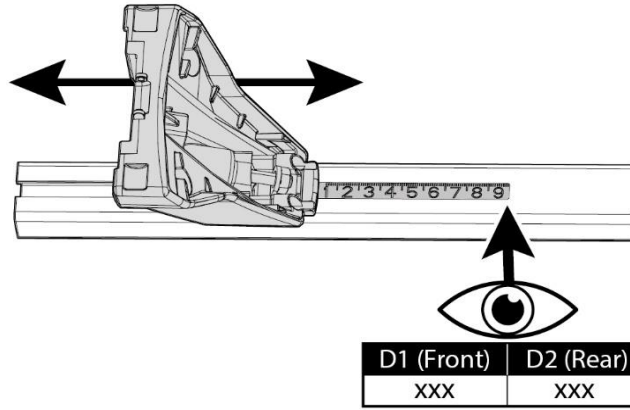

FIXING KIT DELTA

1

MANUFACTURER	MODEL CAR	DOORS	MODEL YEAR	D1	D2
FIAT	Punto II	5	99>07	9,3	8,4
FIAT	Punto II Classic	5	07>10	9,3	8,4

2

Front

Rear

3

x4

4

5

MANUAL DELTA

FIXING KIT OMEGA

2

MANUFACTURER	MODEL CAR	DOORS	MODEL YEAR	D1	D2
FIAT	Punto II	5	99>07	9,3	8,4
FIAT	Punto II Classic	5	07>10	9,3	8,4

3

4