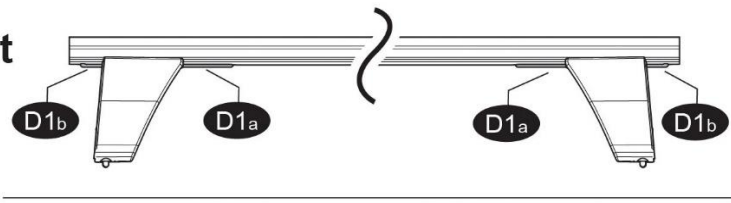

FIXING KIT DELTA

1

MANUFACTURER	MODEL CAR	DOORS	MODEL YEAR	D1	D2
FIAT	Punto II	5	99>07	9,3	8,4
FIAT	Punto II Classic	5	07>10	9,3	8,4

2

Front

Rear

3

x4

4

5

MANUAL DELTA

FIXING KIT OMEGA

2

MANUFACTURER	MODEL CAR	DOORS	MODEL YEAR	D1	D2
FIAT	Punto II	5	99>07	9,3	8,4
FIAT	Punto II Classic	5	07>10	9,3	8,4

3

4