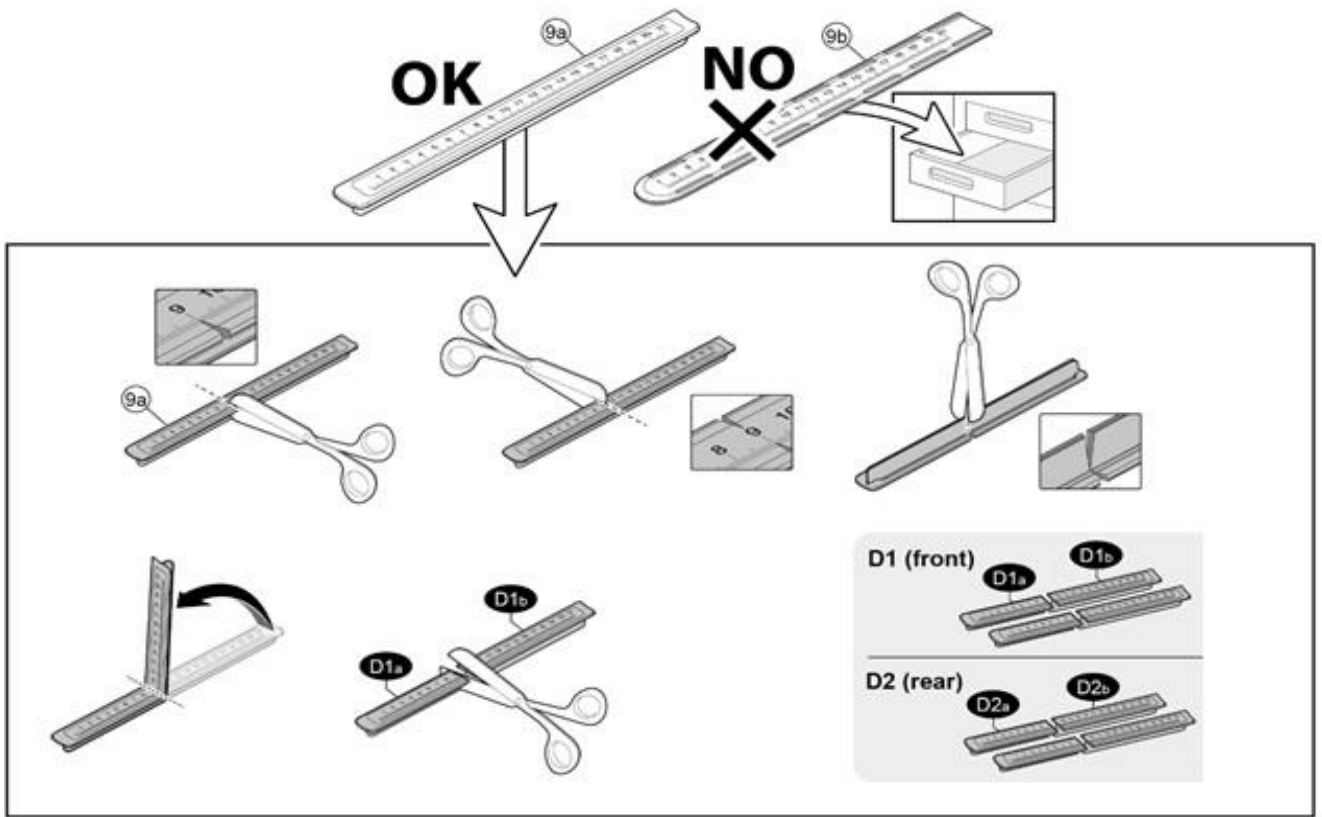

FIXING KIT DELTA

1

MANUFACTURER	MODEL CAR	DOORS	MODEL YEAR	D1	D2
FIAT	Punto II	5	99>07	9,3	8,4
FIAT	Punto II Classic	5	07>10	9,3	8,4

2

Front

Rear

3

x4

4

5

MANUAL DELTA

FIXING KIT OMEGA

2

MANUFACTURER	MODEL CAR	DOORS	MODEL YEAR	D1	D2
FIAT	Punto II	5	99>07	9,3	8,4
FIAT	Punto II Classic	5	07>10	9,3	8,4

3

4