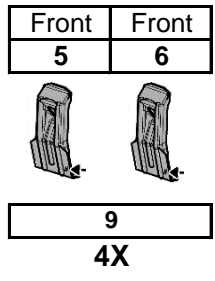

FIXING KIT DELTA

1

MANUFACTURER	MODEL CAR	DOORS	MODEL YEAR	D1	D2
FIAT	Punto II	5	99>07	9,3	8,4
FIAT	Punto II Classic	5	07>10	9,3	8,4

2

Front

Rear

3

x4

4

5

MANUAL DELTA

FIXING KIT OMEGA

2

MANUFACTURER	MODEL CAR	DOORS	MODEL YEAR	D1	D2
FIAT	Punto II	5	99>07	9,3	8,4
FIAT	Punto II Classic	5	07>10	9,3	8,4

3

4