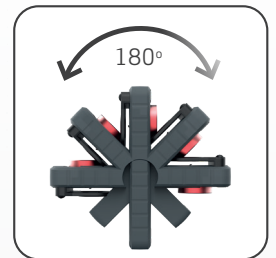

MINIMATCH

Genopladelig LED-arbejdslampe med høj **CRI+** værdi

ORIGINAL
SCANGRIP

SINCE 1906

Håndholdt genopladelig arbejdslampe med fremragende farvegengivelsesegenskaber perfekt til farvebestemmelse.

Med enkle og effektive funktioner egner den nye håndholdte MINIMATCH arbejdslampe med op til 200 Lumen og 2 COLOUR LIGHT-funktion (varmt og koldt lys) sig specielt til lyse og mørke overflader.

Nem at have i lommen eller i arbejdsbæltet med den indbyggede clips. Altid klar til brug ved kvalitetskontrol i klargøringshallen. To forskellige indstillinger af lysstyrken.

Placer lampen hvor som helst med den robuste, drejelige krog eller den kraftige, indbyggede magnet i bunden. Det fleksible lampehoved kan vippes 180 grader.

Robust konstruktion, støv- og vandtæt, IP65. Levers med glaslinse, der er modstandsdygtig over for opløsningsmidler.

Batteriindikatoren på fronten viser, hvornår det er tid til at genoplade batteriet.

SCANGRIP DIFFUSER SMALL 03.5778 kan tilkøbes som tilbehør og giver et blødt og diffust lys uden hårde skygger. Diffuseren monteres nemt ved at trykke den ned over linsen og er særlig effektiv til at afsløre matte områder og støvpartikler i malingen, samt under arbejdet med udretning af buler.

TEKNISKE SPECIFIKATIONER

Ekstremt kraftig **CRI+** COB LED
 96 **CRI+**
 4500/6500 KELVIN
 250/500 lux@0,5m trin 1/trin 2
 100/200 lumen trin 1/trin 2
 4 t/2 t driftstid (trin 1/trin 2)
 Ladetid 4 t
 3,7 V/1600 mAh Li-ion
 IP65
 190 g