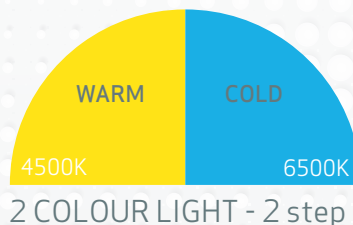

Robust konstruktion, støv- og vandtæt, IP65. Levers med glaslinse, der er modstandsdygtig over for opløsningsmidler.

Batteriindikatoren på fronten viser, hvornår det er tid til at genoplade batteriet.

SCANGRIP DIFFUSER SMALL 03.5778 kan tilkøbes som tilbehør og giver et blødt og diffust lys uden hårde skygger. Diffuseren monteres nemt ved at trykke den ned over linsen og er særlig effektiv til at afsløre matte områder og støvpartikler i malingen, samt under arbejdet med udretning af buler.

TEKNISKE SPECIFIKATIONER

Ekstremt kraftig **CRI+** COB LED
 96 **CRI+**
 4500/6500 KELVIN
 250/500 lux@0,5m trin 1/trin 2
 100/200 lumen trin 1/trin 2
 4 t/2 t driftstid (trin 1/trin 2)
 Ladetid 4 t
 3,7 V/1600 mAh Li-ion
 IP65
 190 g