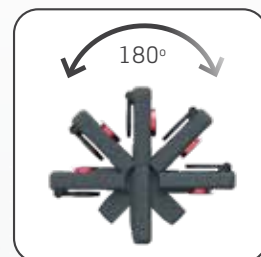

Inklusiv 1x
SCANGRIP
DIFFUSER
SMALL

SUNMATCH 4

Vare nr. 03.5657